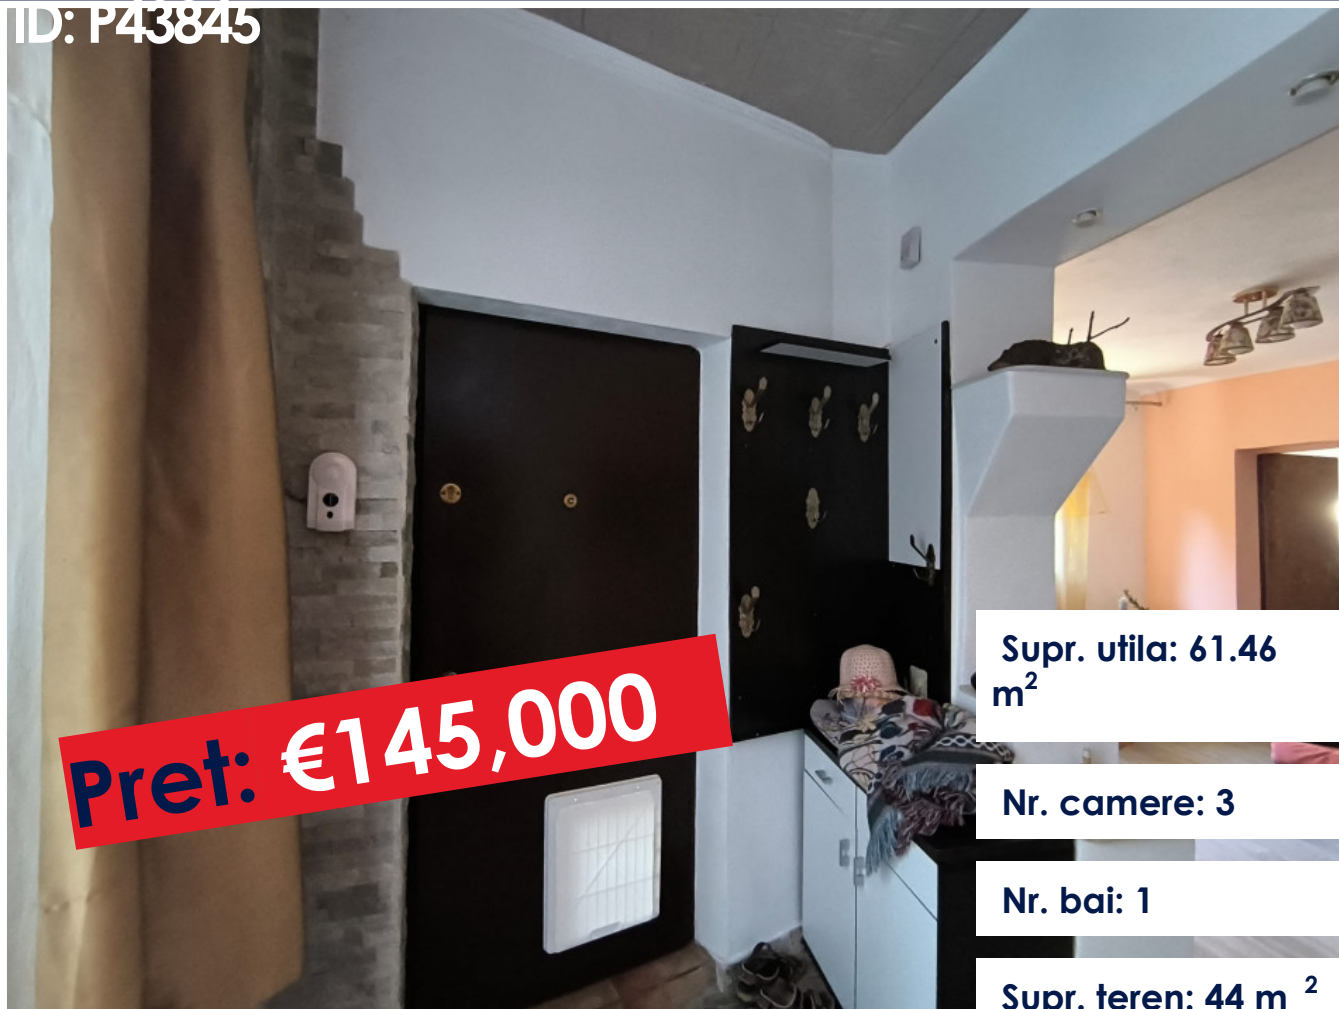

CASA IN CENTRU, 3 CAMERE, 61 MP UTILI,  
ZONA PIATA MIHAI VITEAZUL, CURTE  
COMUNA

DE VANZARE

ID: P43845

Pret: €145,000

Supr. utila: 61.46  
m<sup>2</sup>

Nr. camere: 3

Nr. bai: 1

Supr. teren: 44 m<sup>2</sup>