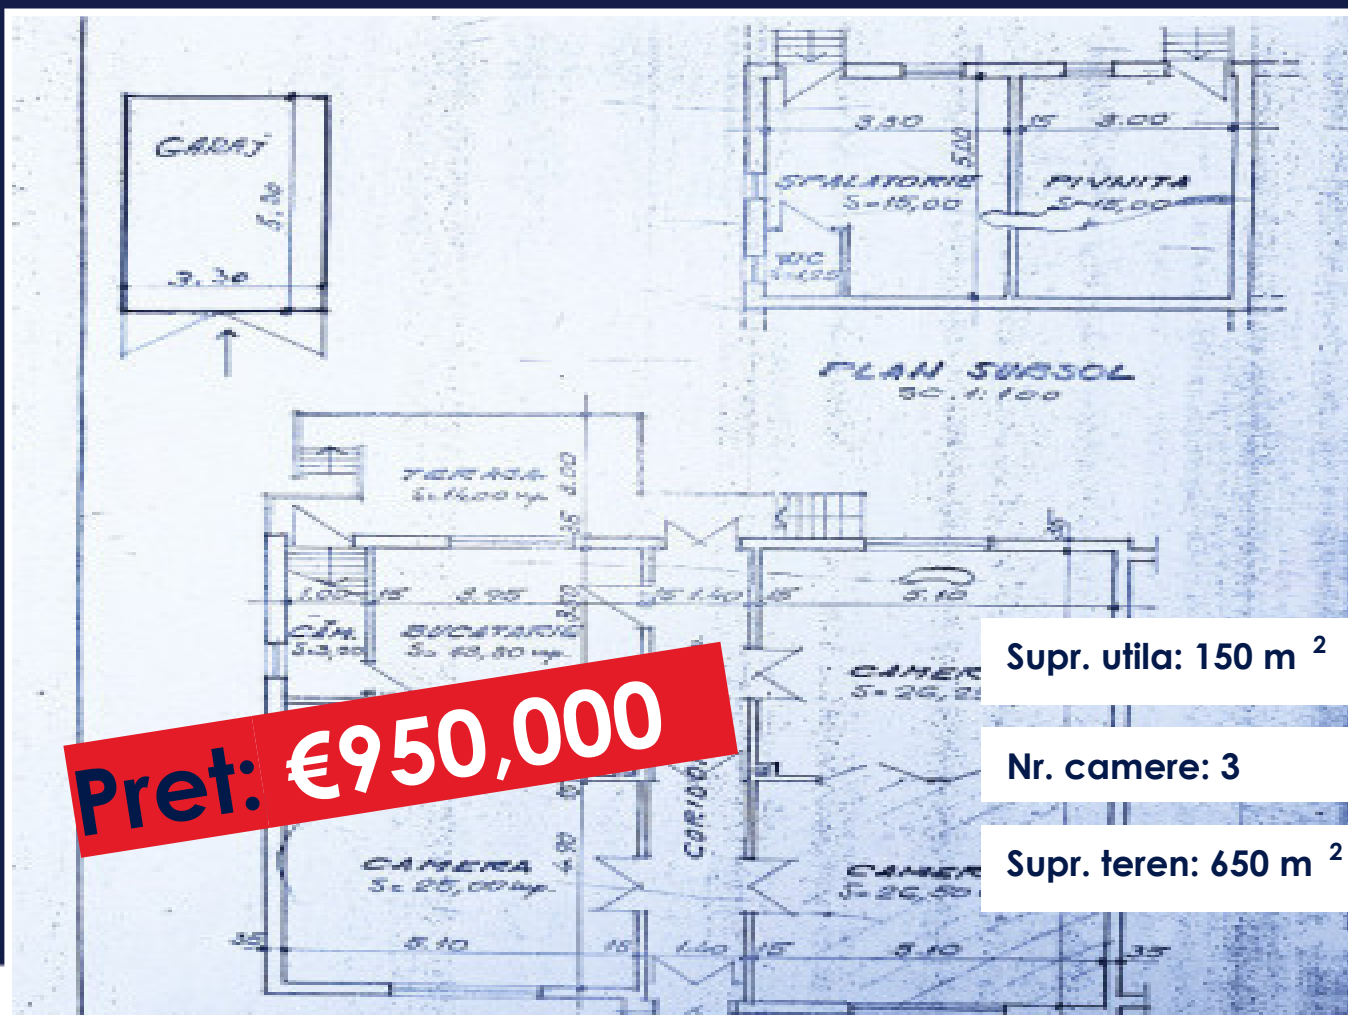

CASA SI TEREN IN ANDREI MURESANU

ID: P46233

DE VANZARE

Supr. utila: 150 m²

Nr. camere: 3

Supr. teren: 650 m²

PERSOANA DE CONTACT: WELT IMOBILIARE

TEL.MOBIL: 0756223366