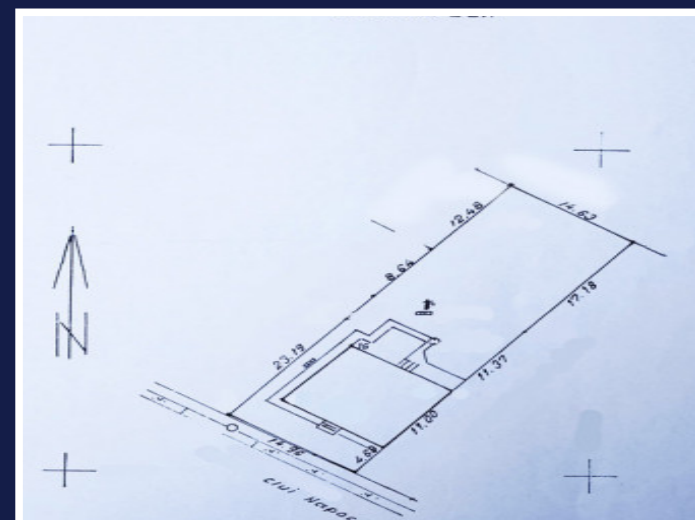

CASA SI TEREN IN ANDREI MURESANU

ID: P46233

DE VANZARE

Supr. utila: 150 m²

Nr. camere: 3

Supr. teren: 650 m²

PERSOANA DE CONTACT: WELT IMOBILIARE

TEL.MOBIL: 0756223366