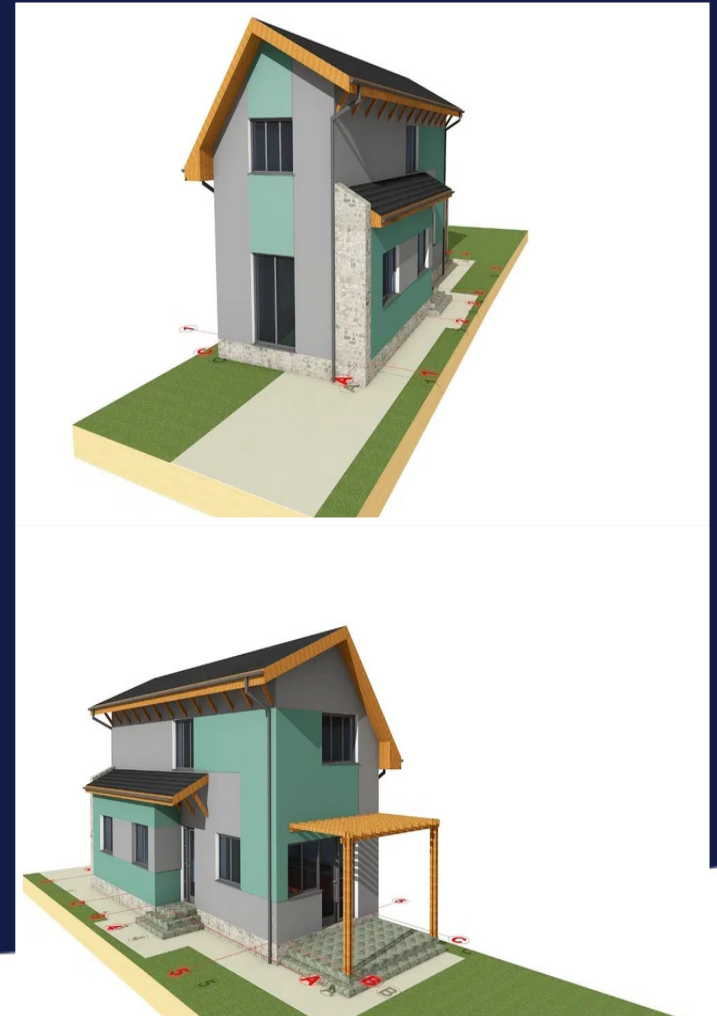

CASA VECHĂ CU AUTORIZAȚIE DE
CONSTRUCȚIE, 55 MP, TEREN 345, SOMEȘENI
ID: P37008

DE VANZARE

PERSOANA DE CONTACT: WELT IMOBILIARE

TEL.MOBIL: 0756223366

EMAIL: office@weltimobiliare.ro