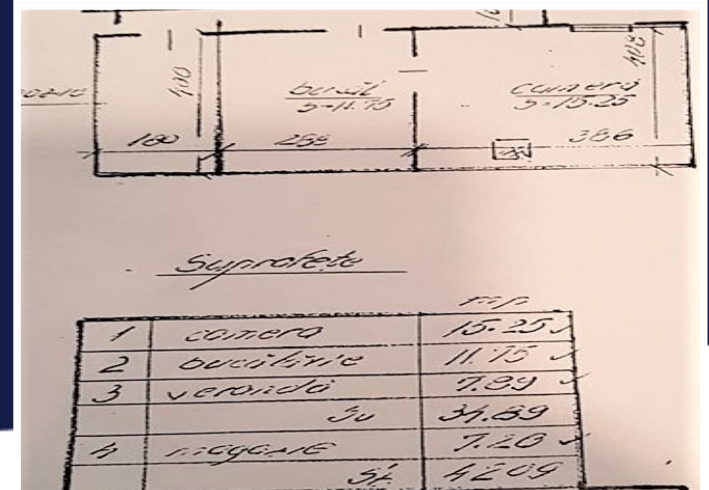

CASUTA LA CALCAN, CU PARCARI IN CURTE
SI PE STRADA, ULTRACENTRALA, PENTRU FIRME
ID: P9089

DE VANZARE

Supr. utila: 35 m²

Nr. camere: 2

Supr. teren: 45 m²

Pret: €85,000

PERSOANA DE CONTACT: FLORIN-DAN POP

TEL.MOBIL: 0733.223900