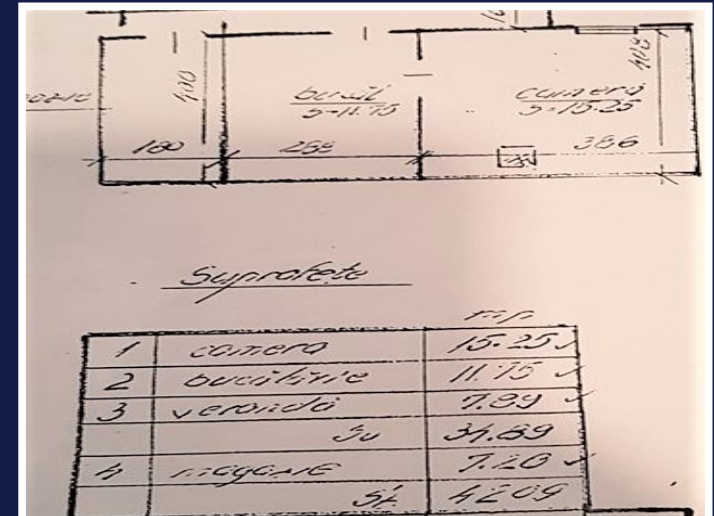

CASUTA LA CALCAN, CU PARCARI IN CURTE
SI PE STRADA, ULTRACENTRALA, PENTRU FIRME
ID: P9089

DE VANZARE

Pret: €85,000

Supr. utila: 35 m²

Nr. camere: 2

Supr. teren: 45 m²

PERSOANA DE CONTACT: FLORIN-DAN POP

TEL.MOBIL: 0733.223900