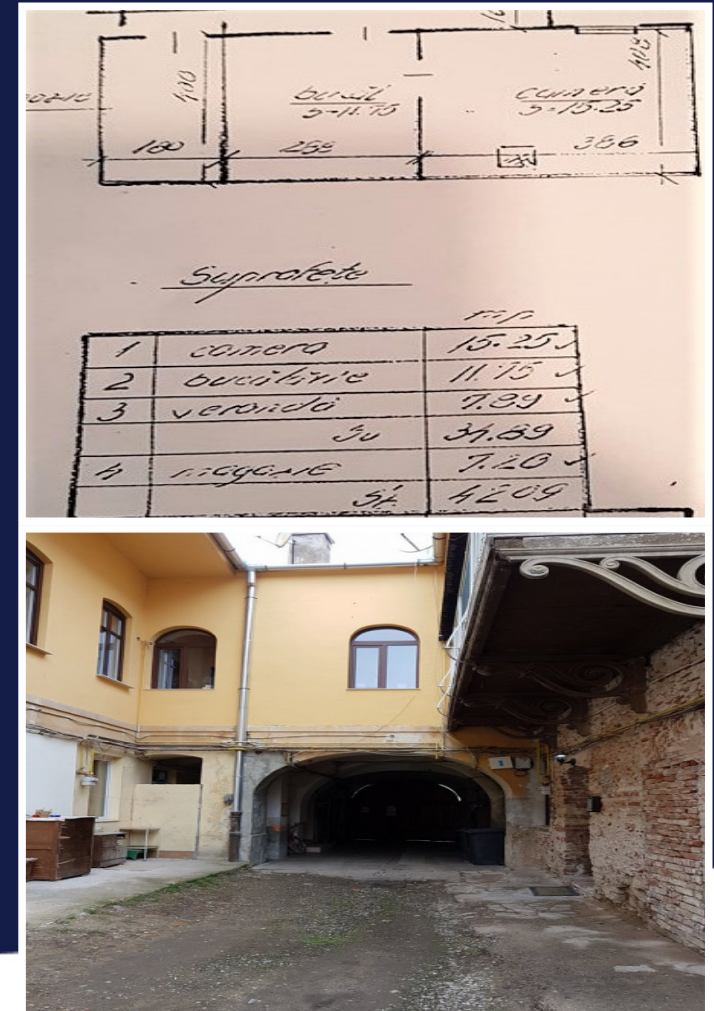

CASUTA LA CALCAN, CU PARCARI IN CURTE
SI PE STRADA, ULTRACENTRALA, PENTRU FIRME
ID: P9089

DE VANZARE

Pret: €85,000

Supr. utila: 35 m²

Nr. camere: 2

Supr. teren: 45 m²

PERSOANA DE CONTACT: FLORIN-DAN POP
TEL.MOBIL: 0733.223900
EMAIL: office@weltimobiliare.ro