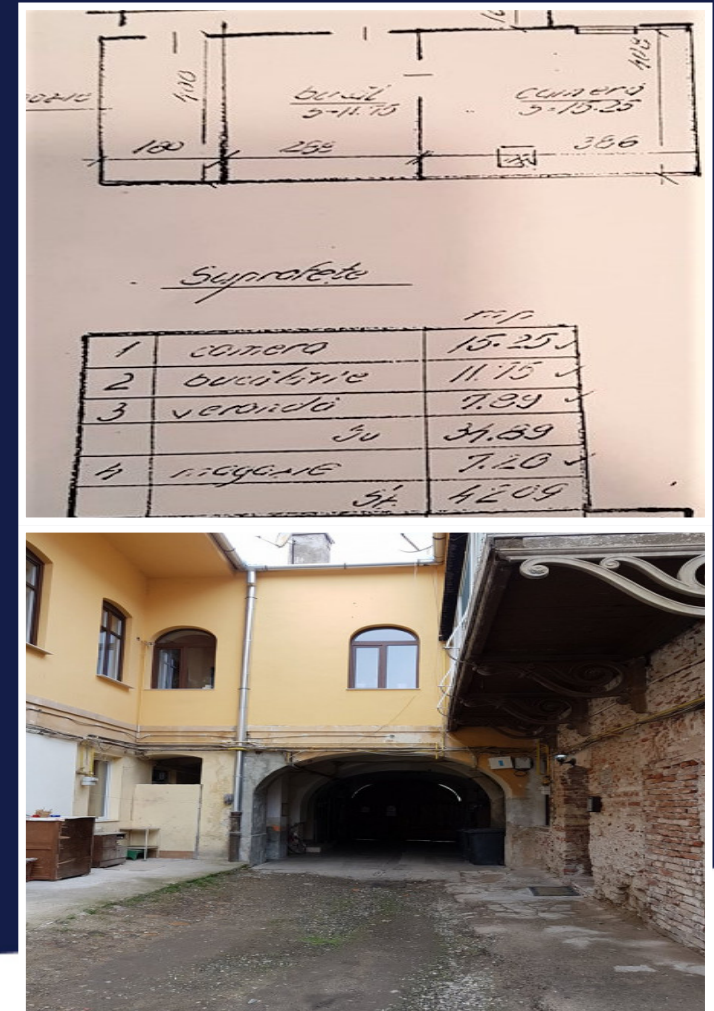

CASUTA LA CALCAN, CU PARCARI IN CURTE
SI PE STRADA, ULTRACENTRALA, PENTRU FIRME
ID: P9089

DE VANZARE

Pret: €85,000

Supr. utila: 35 m²

Nr. camere: 2

Supr. teren: 45 m²

PERSOANA DE CONTACT:

TELEFON: 0264.597584