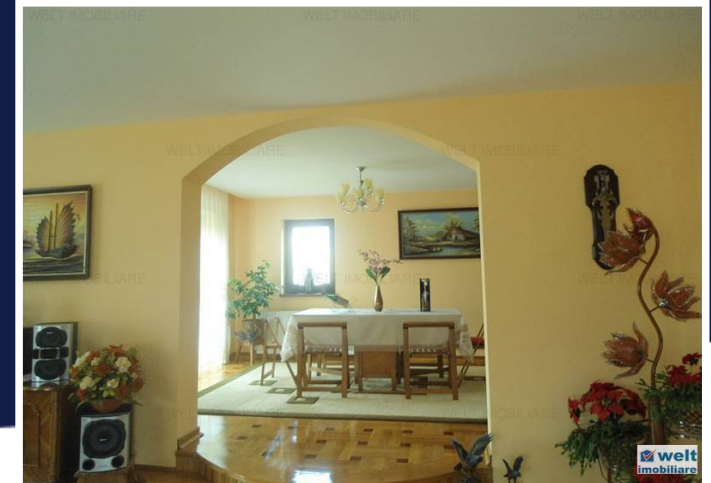

CASA INDIVIDUALA, 13 CAMERE, 350MP UTILI,
780MP TEREN, CARTIER EUROPA
ID: P10027

DE VANZARE

PERSOANA DE CONTACT: MARIANA STANCIU
TEL.MOBIL: 0799.781011
EMAIL: office@weltimobiliare.ro