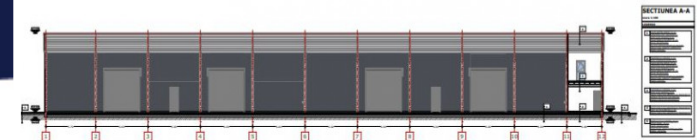

HALA DE VANZARE IN CONSTRUCTIE 1511MP,
CENTURA VALCELE, TEREN 5900 MP LA DN1
ID: P19625

DE VANZARE

Supr. utila: 1511
m²

Nr. incaperi: 1

PERSOANA DE CONTACT: CĂTĂLIN BONTE

TEL.MOBIL: 0799.994041

EMAIL: office@weltimobiliare.ro