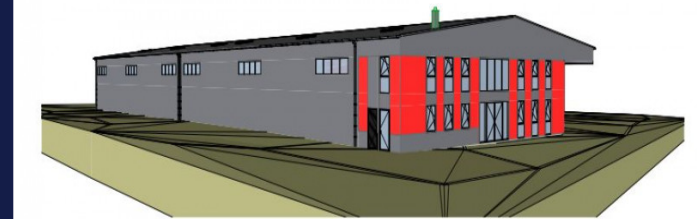

HALA DE VANZARE IN CONSTRUCTIE 1511MP,
CENTURA VALCELE, TEREN 5900 MP LA DN1
ID: P19625

DE VANZARE

Supr. utila: 1511
m²

Nr. incaperi: 1

PERSOANA DE CONTACT: CĂTĂLIN BONTE

TEL.MOBIL: 0799.994041

EMAIL: office@weltimobiliare.ro