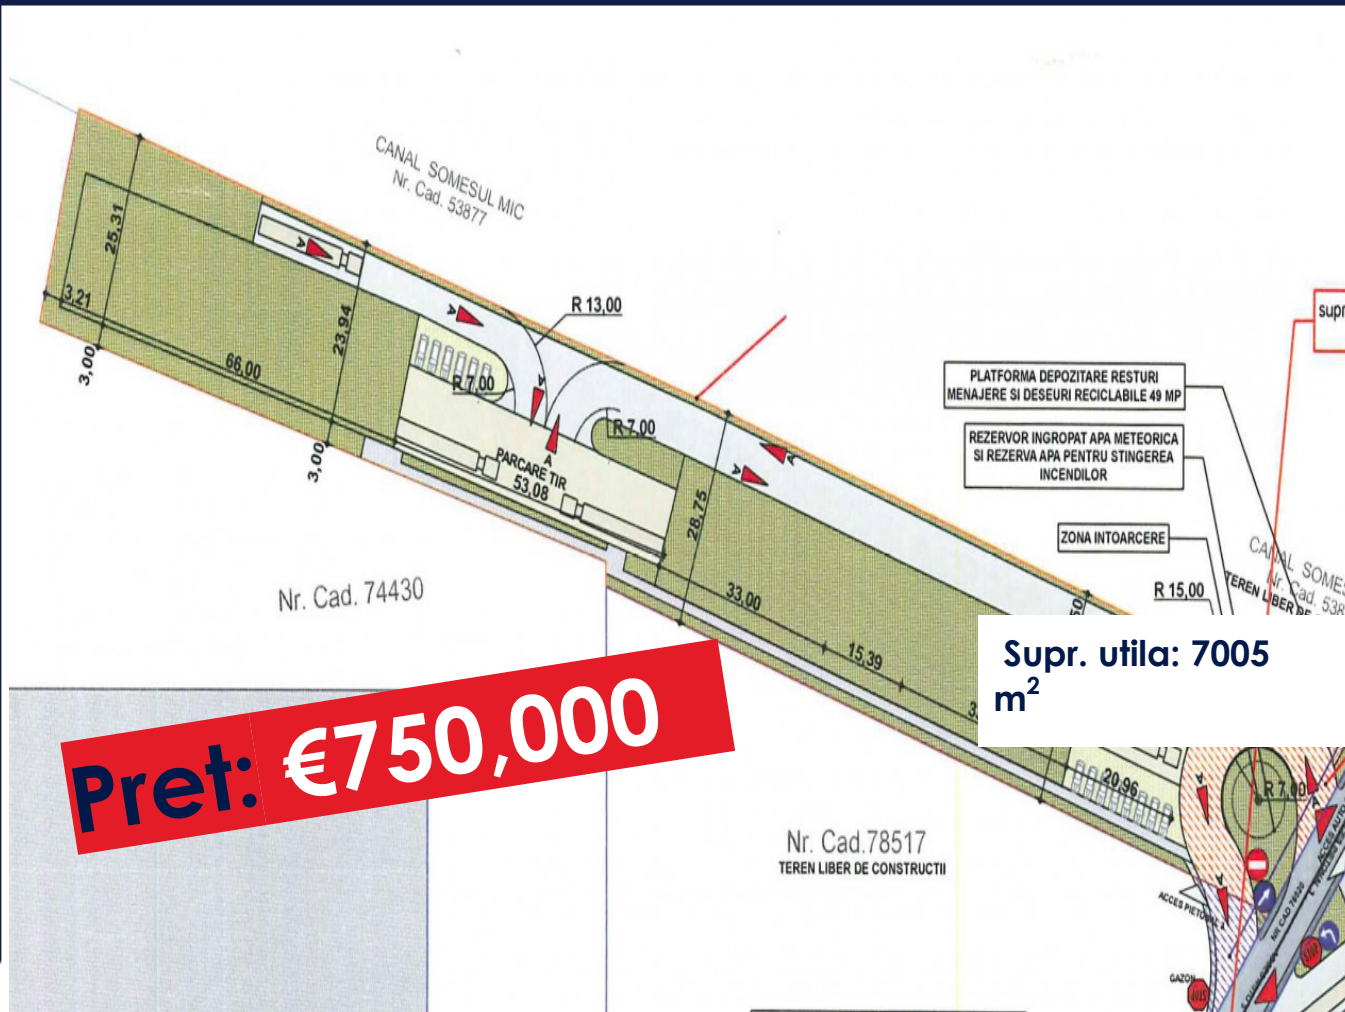

TEREN 7000MP CU AUTORIZATIE 2 HALE,
ZONA INDUSTRIALA LUNA DE SUS E60
ID: P46263

DE VANZARE

PERSONA DE CONTACT: COTLIN BONTE
TEL.MOBIL: 0799.994041
EMAIL: office@weltimobiliare.ro