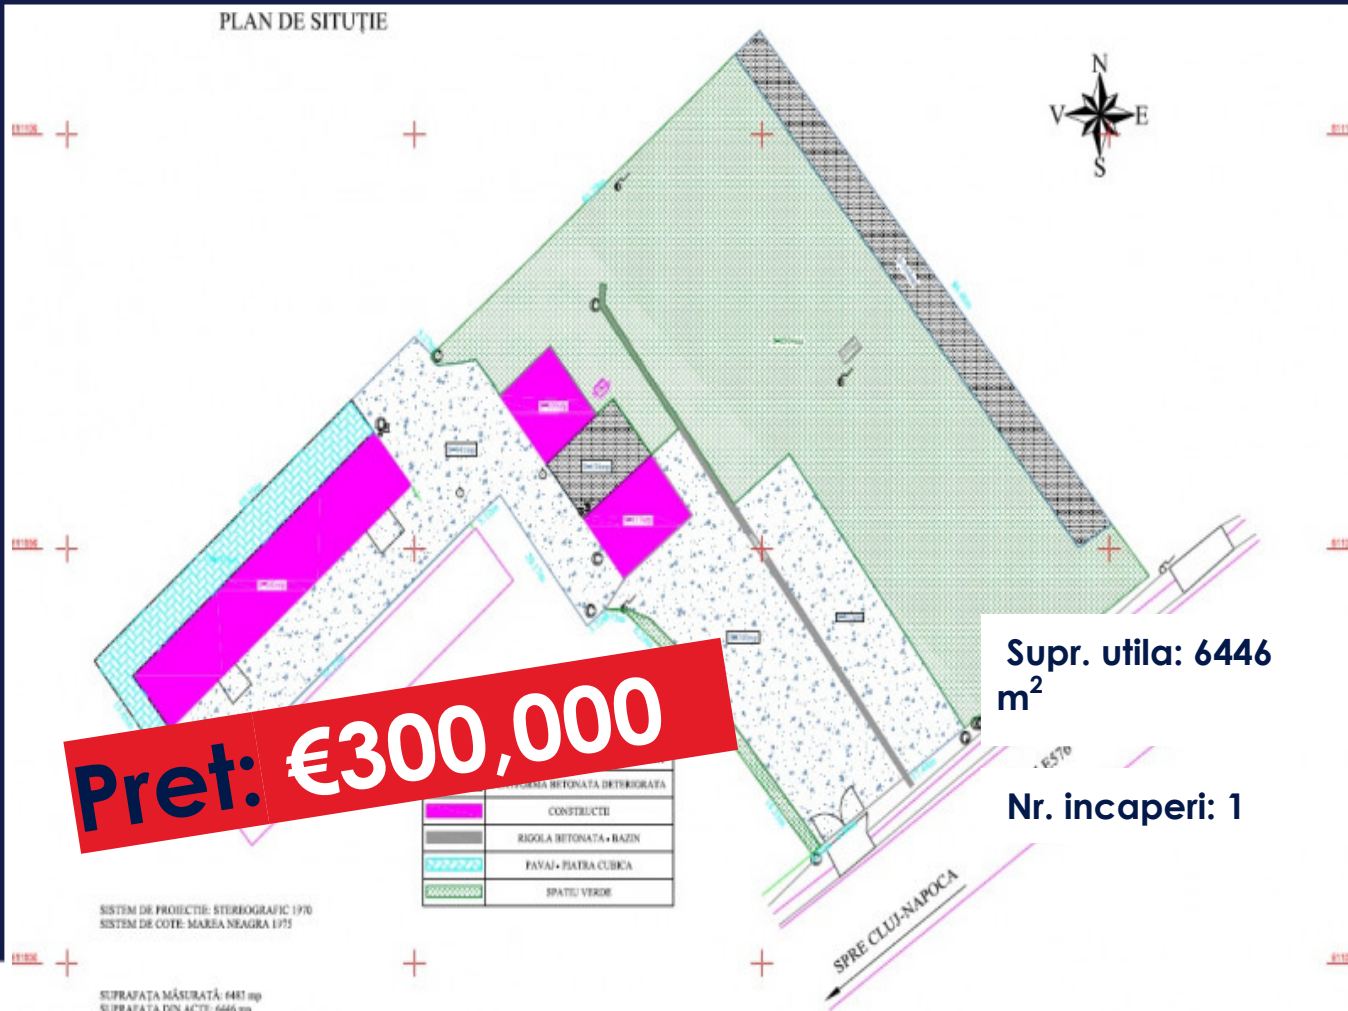

**PLATFORMA INDUSTRIALA 6.646MP IN ICLOD
- CLUJ, CONSTRUCTII EXISTENTE
ID: P21174**

DE VANZARE

PLAN DE SITUȚIE

PERSOANA DE CONTACT: CĂTĂLIN BONTE
TEL.MOBIL: 0799.994041
EMAIL: office@weltimobiliare.ro