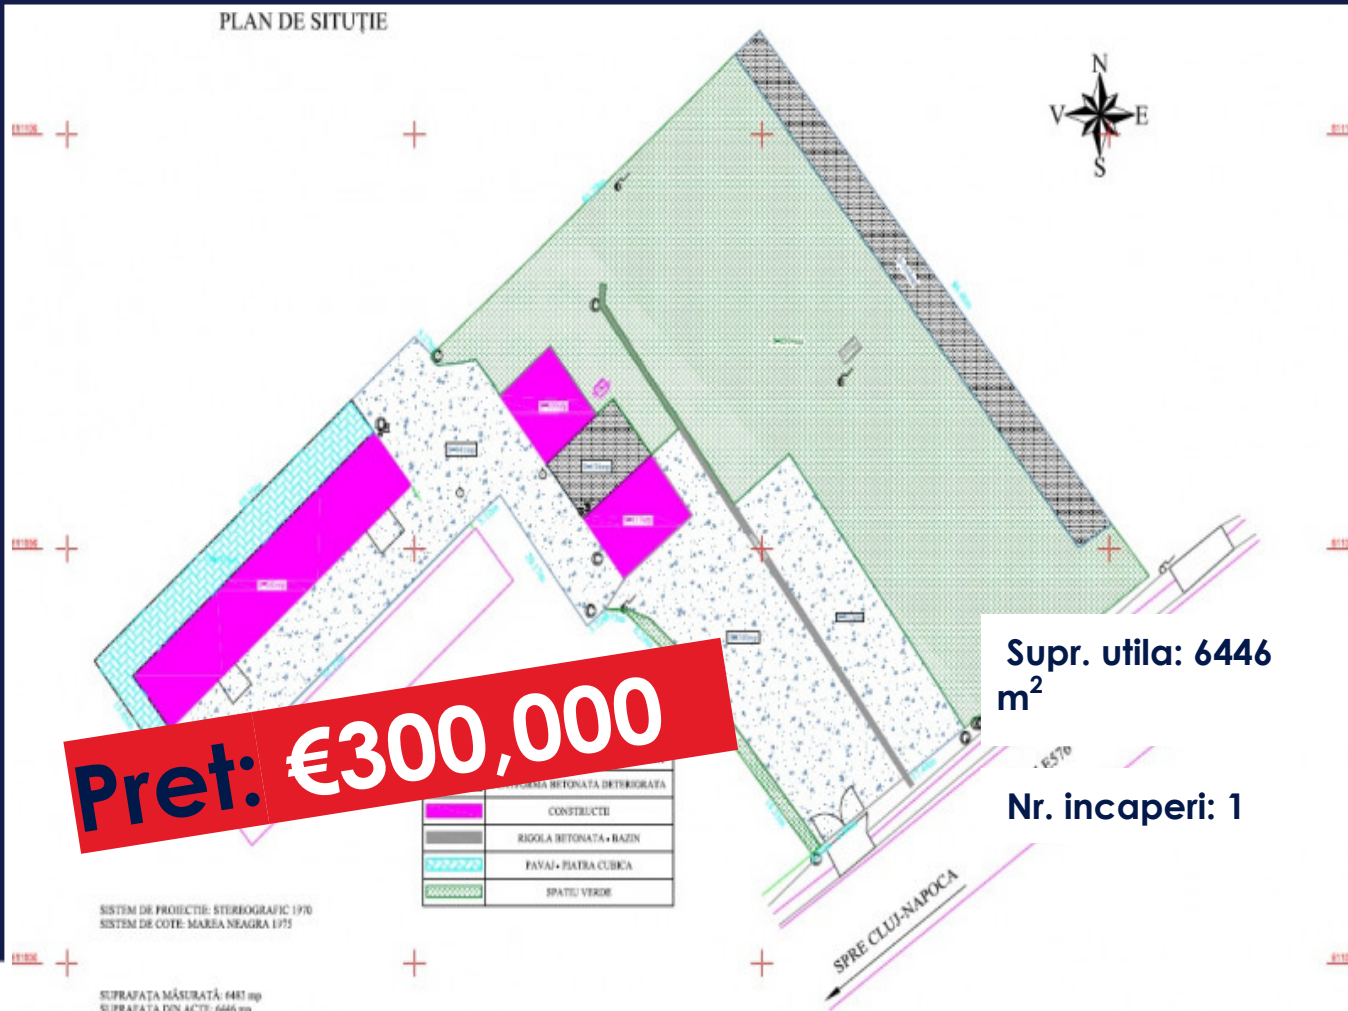

**PLATFORMA INDUSTRIALA 6.646MP IN ICLOD  
- CLUJ, CONSTRUCTII EXISTENTE  
ID: P21174**

**DE VANZARE**

PLAN DE SITUȚIE

**Pret: €300,000**

**PERSOANA DE CONTACT: CĂTĂLIN BONTE**  
**TEL.MOBIL: 0799.994041**  
**EMAIL: office@weltimobiliare.ro**