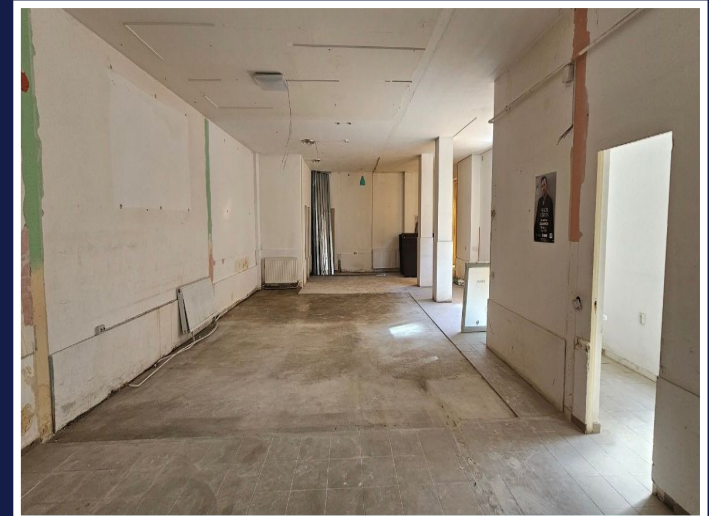

SPATIU COMERCIAL STR PORII 950E/MP
ID: P45499

DE VANZARE

Pret: €127,300

Supr. utila: 134 m²

Nr. incaperi: 2

Nr. bai: 1

PERSOANA DE CONTACT: ROBERT ABDEL

TEL.MOBIL: 0799.994044