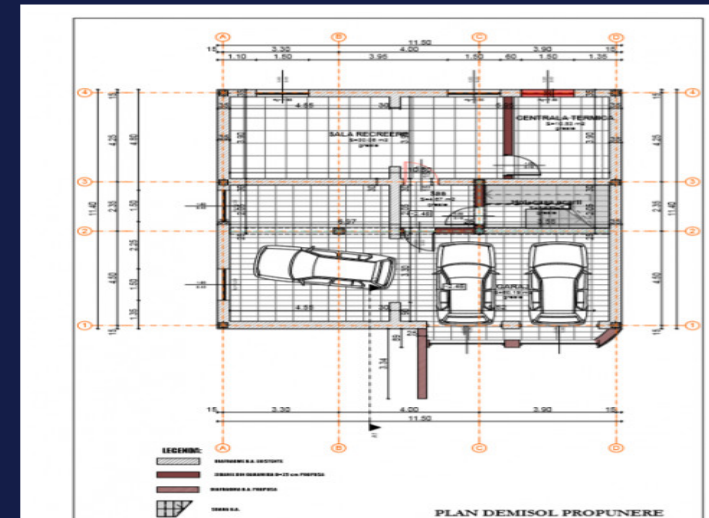

CLADIRE BIROURI SU 655MP, ZORILOR ZONA
SIGMA, GARAJ SUBTERAN
ID: P19587

DE VANZARE

Pret: €1,000,000

Supr. utila: 655 m²

Nr. incaperi: 14

Nr. bai: 4

PERSONA DE CONTACT: WELT IMOBILIARE

TEL.MOBIL: 0756223366