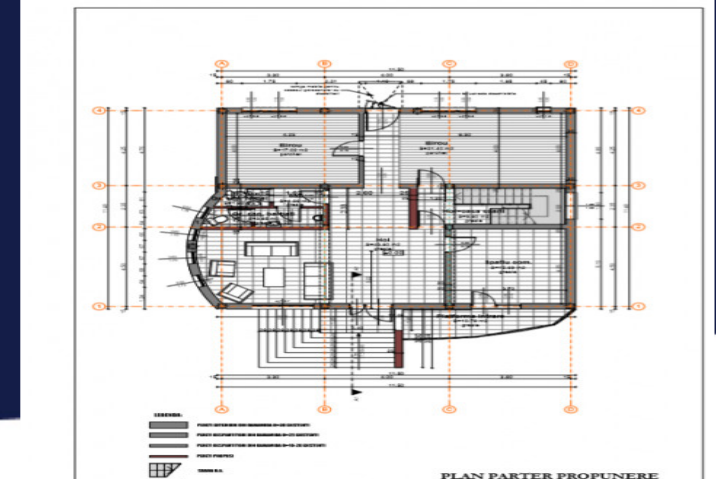

CLADIRE BIROURI SU 655MP, ZORILOR ZONA  
SIGMA, GARAJ SUBTERAN  
ID: P19587

DE VANZARE

Supr. utila: 655 m<sup>2</sup>

Nr. incaperi: 14

Nr. bai: 4

PERSONA DE CONTACT:

TELEFON: 0264.597584

EMAIL: [office@weltimobiliare.ro](mailto:office@weltimobiliare.ro)