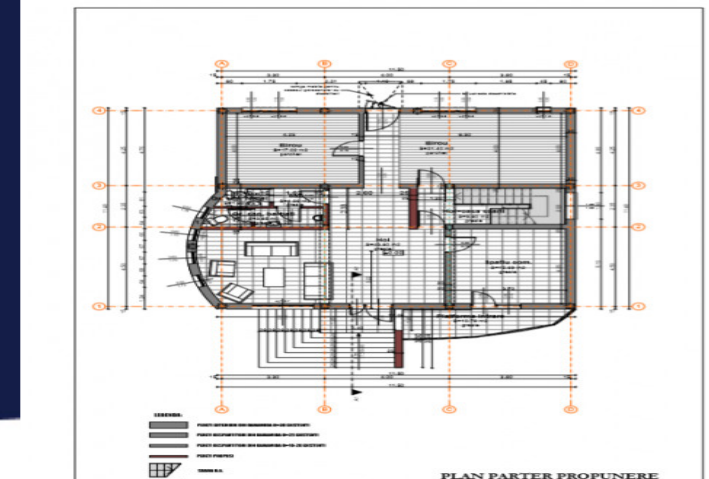

CLADIRE BIROURI SU 655MP, ZORILOR ZONA
SIGMA, GARAJ SUBTERAN
ID: P19587

DE VANZARE

Pret: €1,000,000

Supr. utila: 655 m²

Nr. incaperi: 14

Nr. bai: 4

PERSONA DE CONTACT: WELT IMOBILIARE

TEL.MOBIL: 0756223366