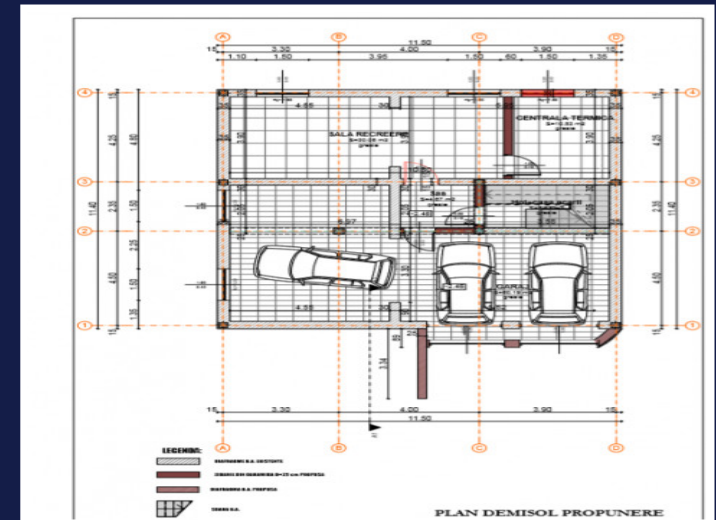

CLADIRE BIROURI SU 655MP, ZORILOR ZONA  
SIGMA, GARAJ SUBTERAN  
ID: P19587

DE VANZARE

Supr. utila: 655 m<sup>2</sup>

Nr. incaperi: 14

Nr. bai: 4

PERSONA DE CONTACT:

TELEFON: 0264.597584

EMAIL: [office@weltimobiliare.ro](mailto:office@weltimobiliare.ro)