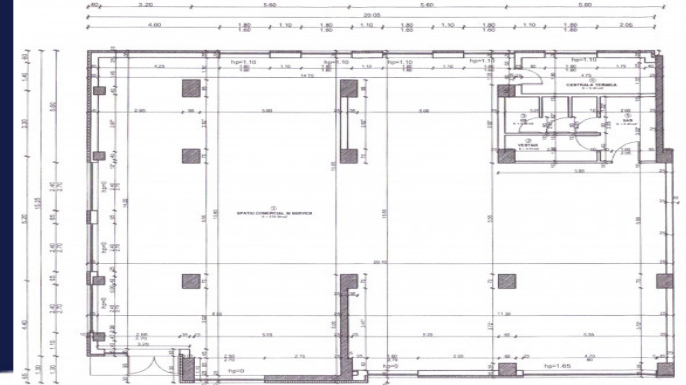

**SPATIU COMERCIAL OPEN SPACE, CARTIER IN  
PLINA DEZVOLTARE, PARCARI, ZONA IULIUS  
ID: P8758**

**DE VANZARE**

**Pret: €299,000**

**Supr. utila: 300 m<sup>2</sup>**

**Nr. incaperi: 1**

**PERSOANA DE CONTACT: CĂTĂLIN BONTE**