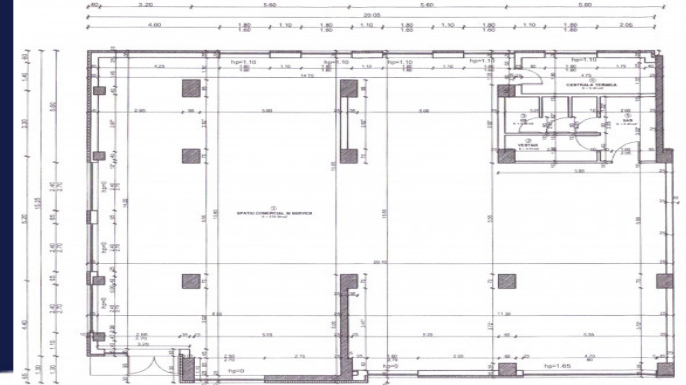

**SPATIU COMERCIAL OPEN SPACE, CARTIER IN
PLINA DEZVOLTARE, PARCARI, ZONA IULIUS
ID: P8758**

DE VANZARE

Supr. utila: 300 m²

Nr. incaperi: 1

Pret: €350,000

PERSOANA DE CONTACT: CĂTĂLIN BONTE

TEL.MOBIL: 0799.994041