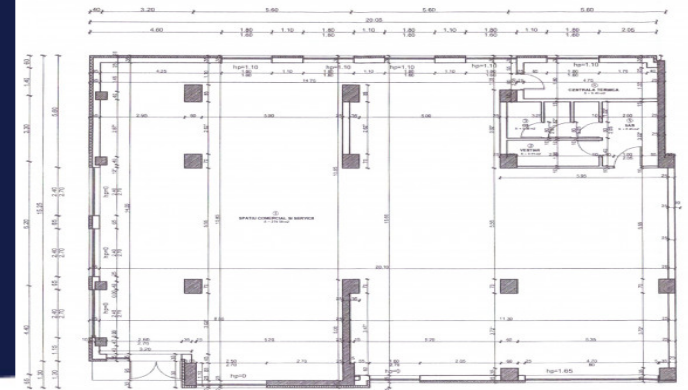

**SPATIU COMERCIAL OPEN SPACE, CARTIER IN  
PLINA DEZVOLTARE, PARCARI, ZONA IULIUS  
ID: P8758**

**DE VANZARE**

**Pret: €350,000**

**Supr. utila: 300 m<sup>2</sup>**

**Nr. incaperi: 1**

**PERSOANA DE CONTACT: CĂTĂLIN BONTE**