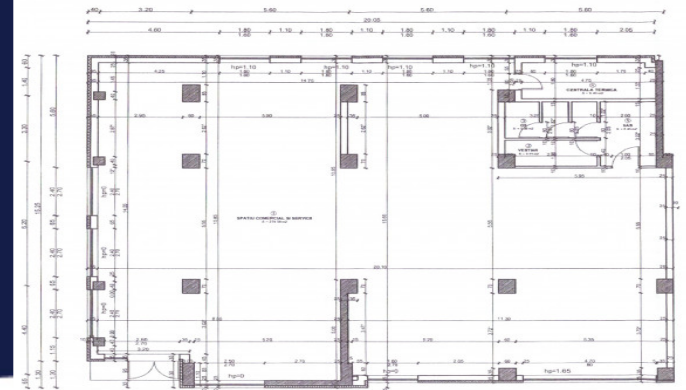

**SPATIU COMERCIAL OPEN SPACE, CARTIER IN  
PLINA DEZVOLTARE, PARCARI, ZONA IULIUS  
ID: P8758**

**DE VANZARE**

**Pret: €299,000**

**Supr. utila: 300 m<sup>2</sup>**

**Nr. incaperi: 1**

**PERSOANA DE CONTACT: COTLIN BONTE**