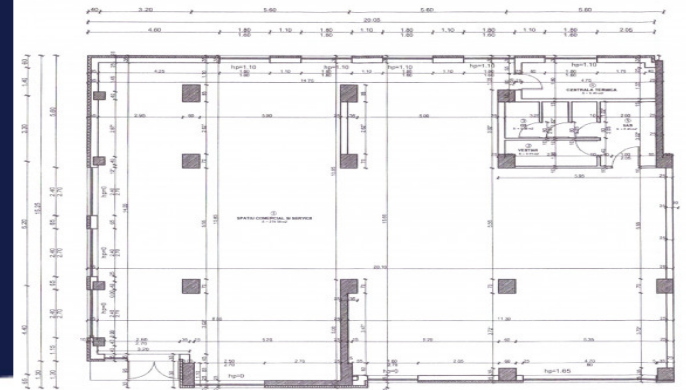

**SPATIU COMERCIAL OPEN SPACE, CARTIER IN
PLINA DEZVOLTARE, PARCARI, ZONA IULIUS
ID: P8758**

DE VANZARE

Pret: €350,000

Supr. utila: 300 m²

Nr. incaperi: 1

PERSOANA DE CONTACT: CĂTĂLIN BONTE

TEL.MOBIL: 0799.994041