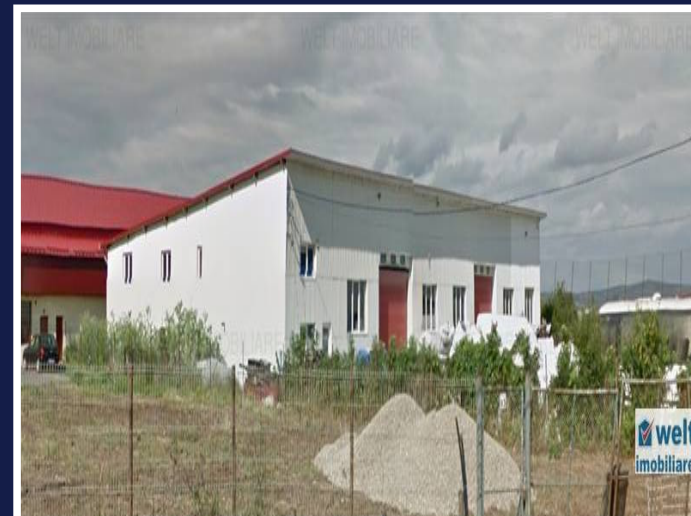

HALA INDUSTRIALA 800MP, H=6M, 2 USI,  
ACCES TIR, CURTE, ZONA AMBIENT SOMESENI  
ID: P4484

DE VANZARE

PERSOANA DE CONTACT: CĂTĂLIN BONTE  
TEL.MOBIL: 0799.994041  
EMAIL: [office@weltimobiliare.ro](mailto:office@weltimobiliare.ro)