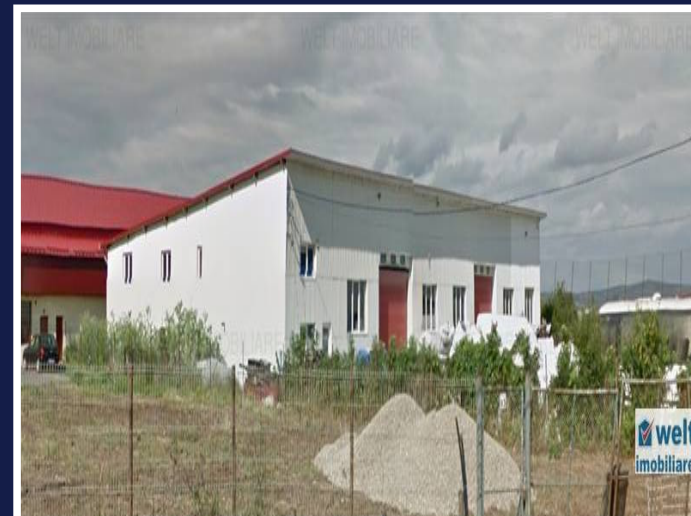

HALA INDUSTRIALA 800MP, H=6M, 2 USI,
ACCES TIR, CURTE, ZONA AMBIENT SOMESENI
ID: P4484

DE VANZARE

PERSOANA DE CONTACT: CĂTĂLIN BONTE
TEL.MOBIL: 0799.994041
EMAIL: office@weltimobiliare.ro