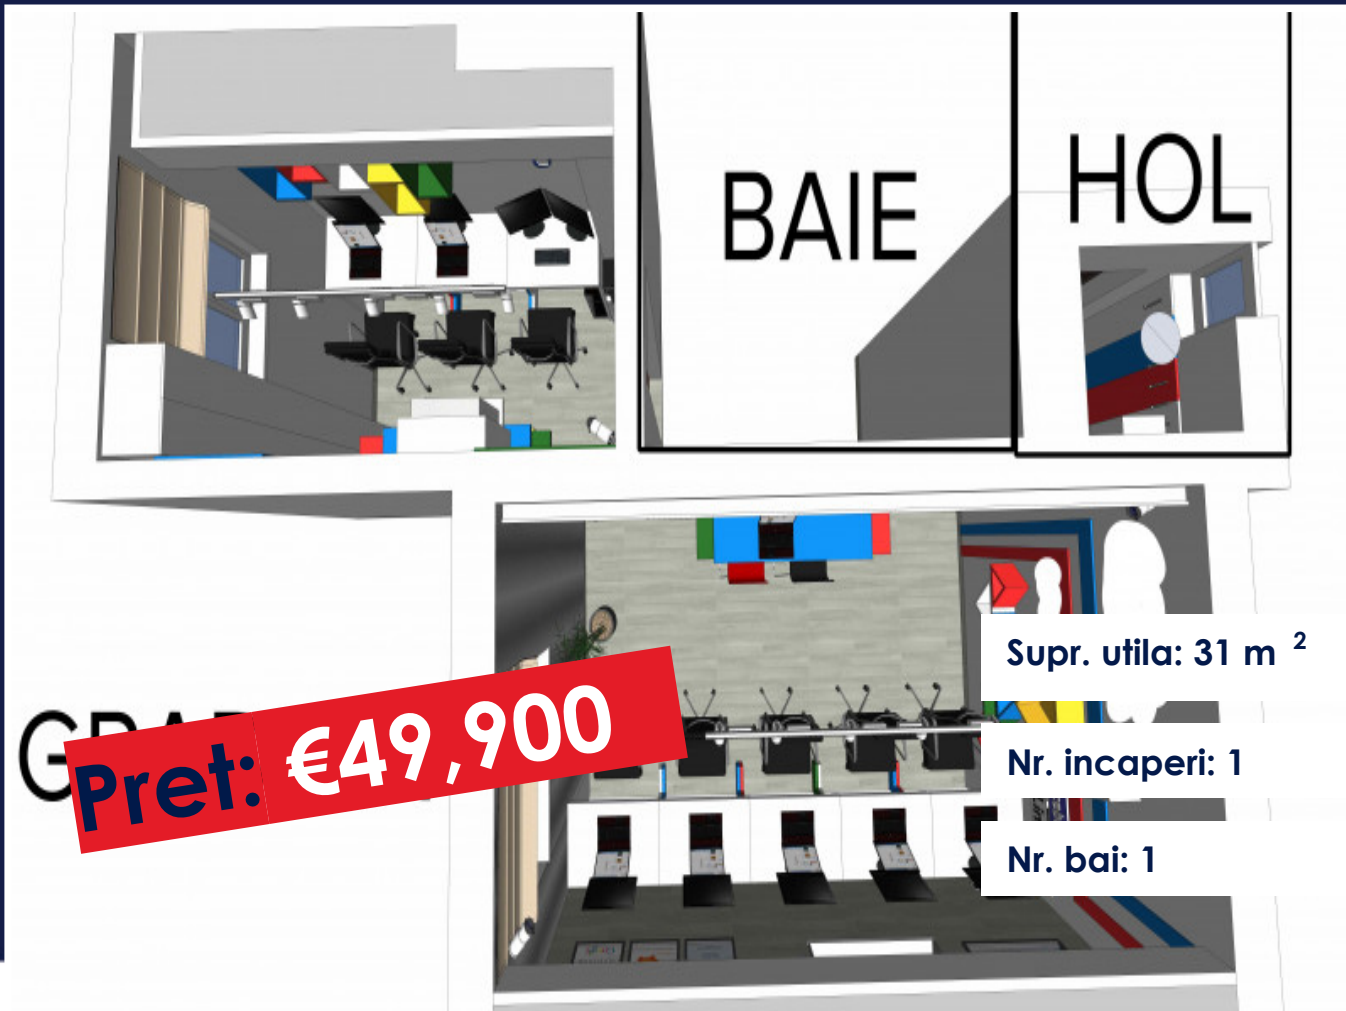

BIROU 31 MP, BLOC NOU, SUPERFINISAT,  
ACCES GRADINA, PLOPILOR  
ID: P8849

DE VANZARE

PERSOANA DE CONTACT: WELT IMOBILIARE

TEL.MOBIL: 0756223366

EMAIL: [office@weltimobiliare.ro](mailto:office@weltimobiliare.ro)