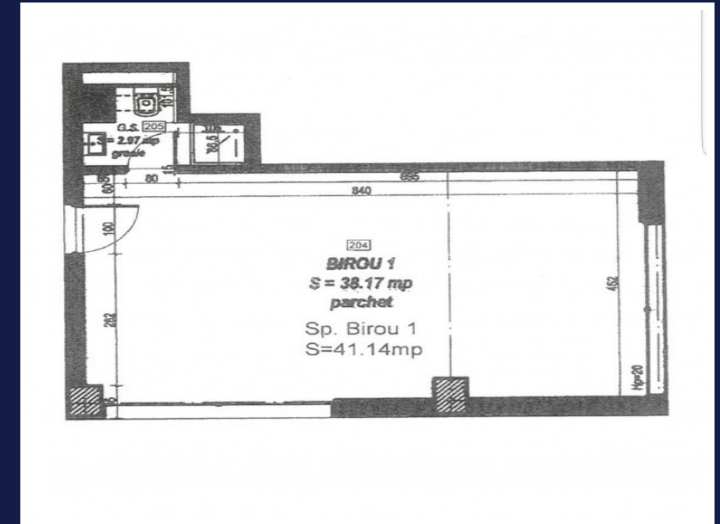

**BIROU 41MP, CU PRELUARE CHIRIASI,
PLOPILOR, ZONA PARCUL ROZELOR
ID: P28206**

DE VANZARE

Pret: €85,000

**Supr. utila: 41.14
m²**

Nr. incaperi: 1

Nr. bai: 1

PERSOANA DE CONTACT: CĂTĂLIN BONTE

TEL.MOBIL: 0799.994041