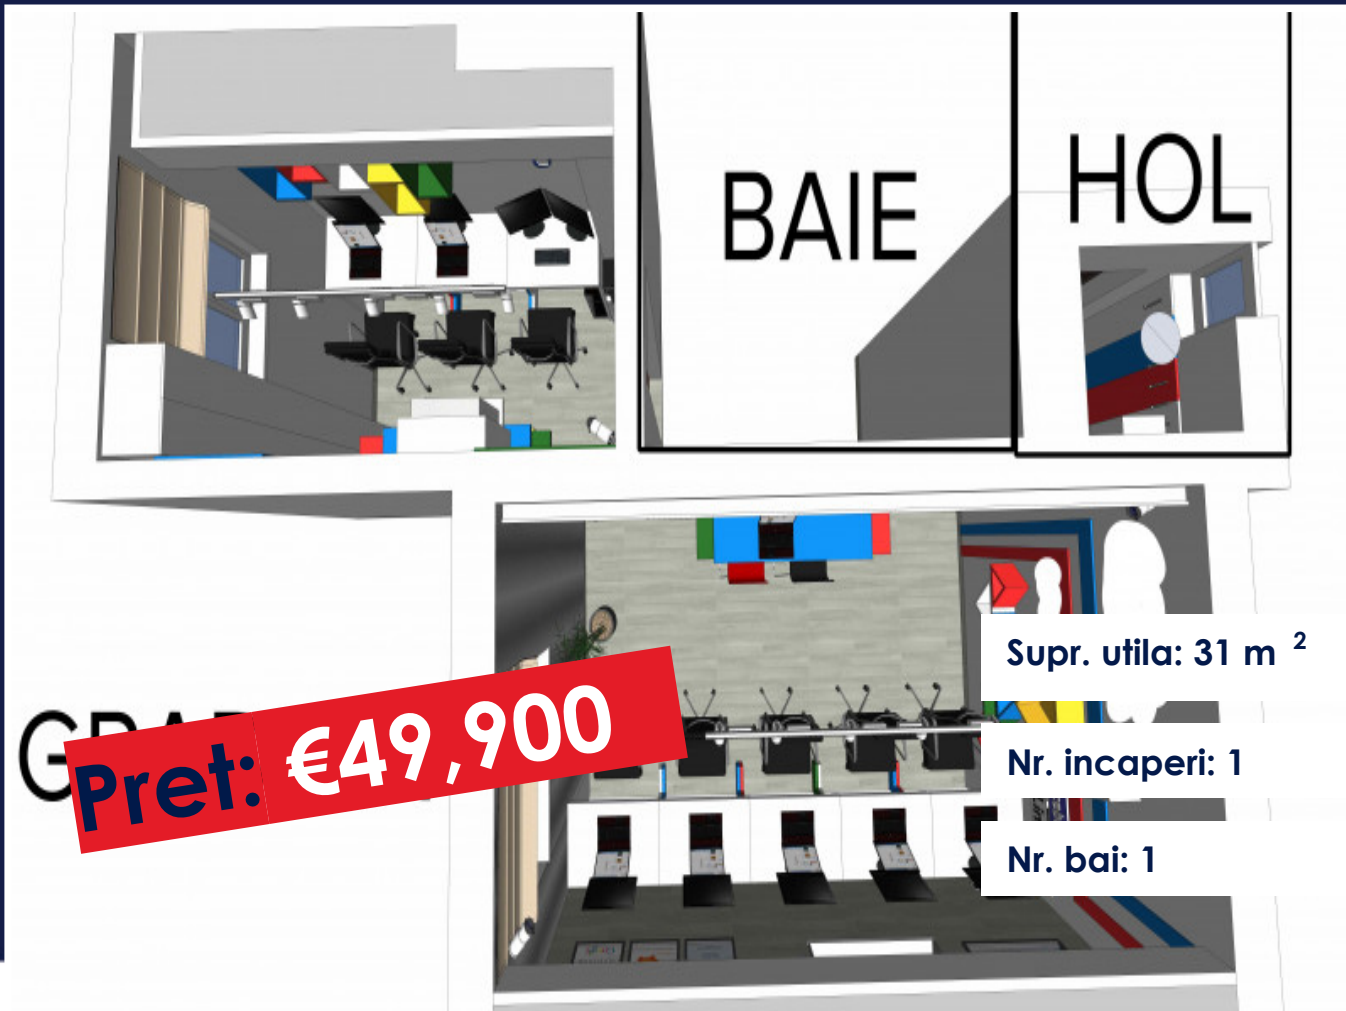

BIROU 31 MP, BLOC NOU, SUPERFINISAT,  
ACCES GRADINA, PLOPILOR  
ID: P8849

DE VANZARE

PERSONA DE CONTACT:  
TELEFON: 0264.597584  
EMAIL: [office@weltimobiliare.ro](mailto:office@weltimobiliare.ro)