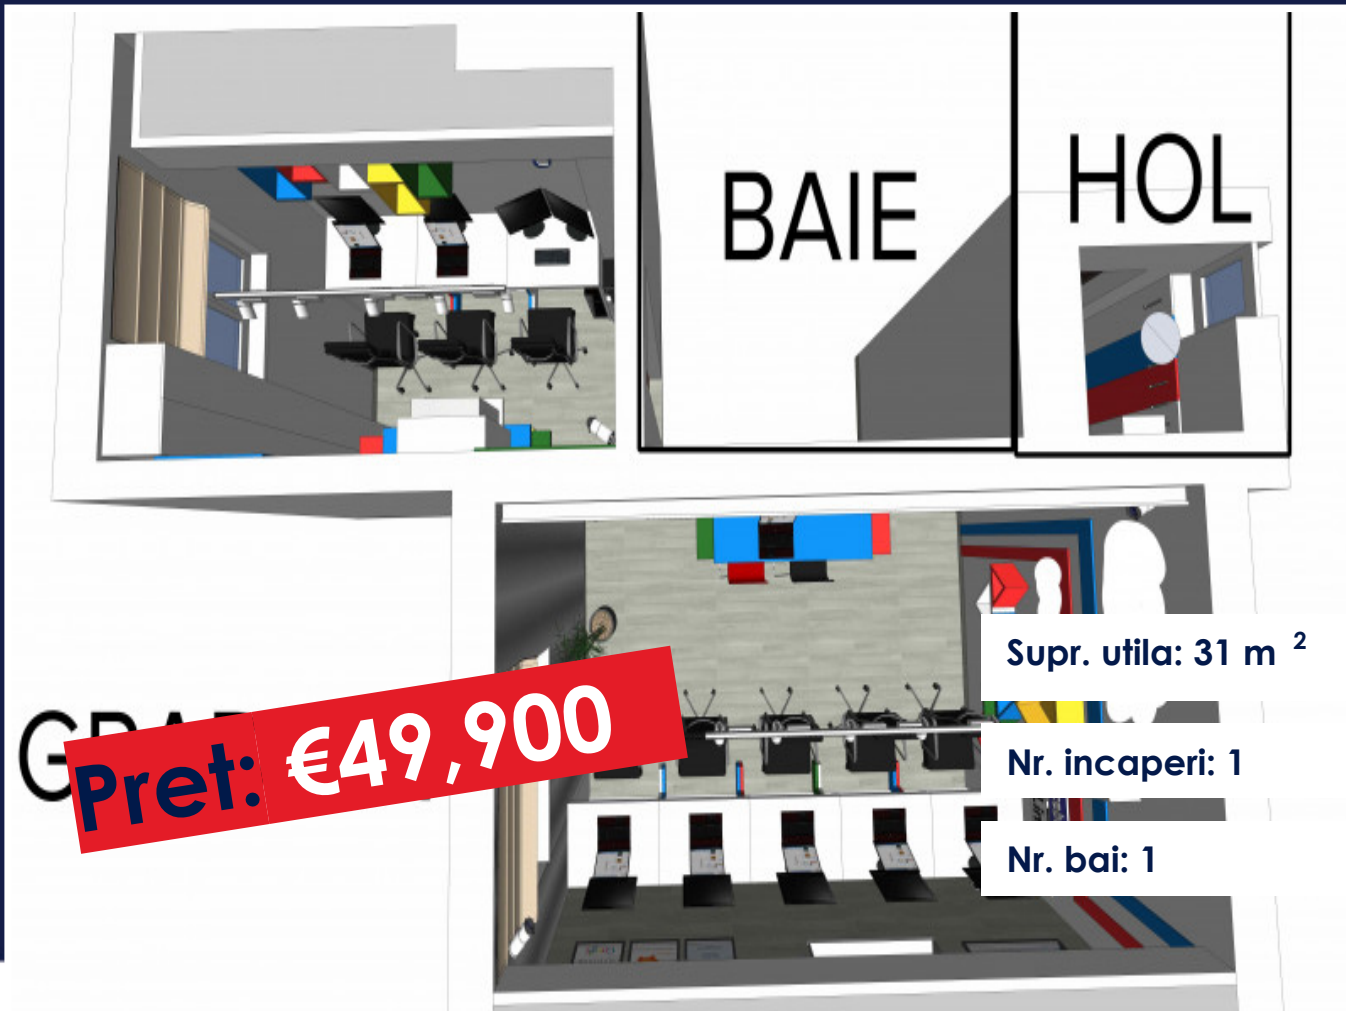

BIROU 31 MP, BLOC NOU, SUPERFINISAT,
ACCES GRADINA, PLOPILOR
ID: P8849

DE VANZARE

PERSOANA DE CONTACT: CLAUDIA ONIGA

TEL.MOBIL: 0737.040016

EMAIL: office@weltimobiliare.ro