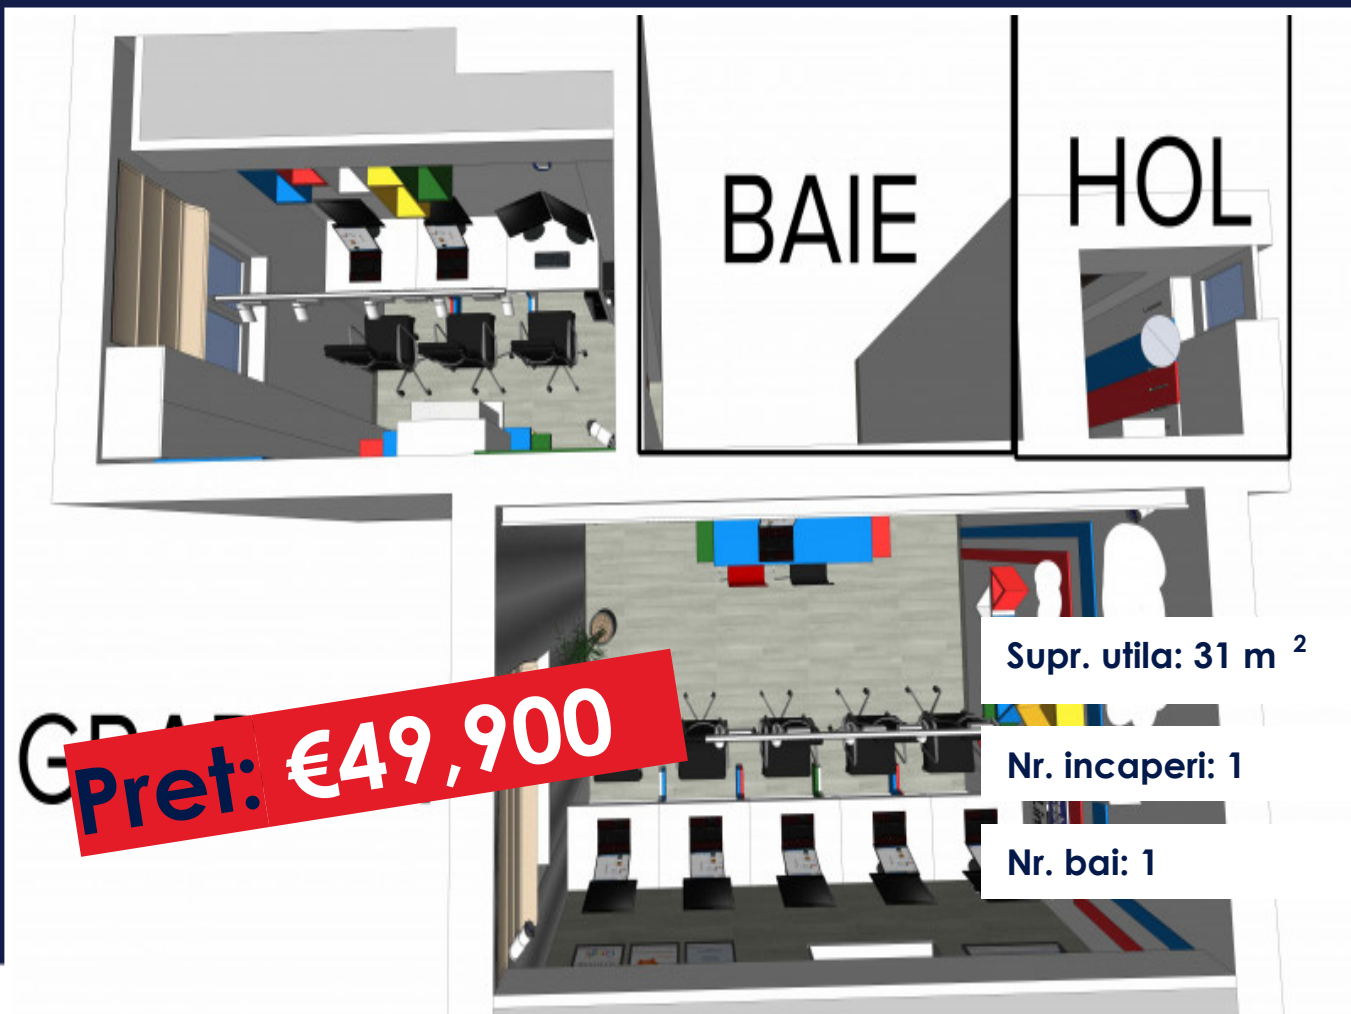

BIROU 31 MP, BLOC NOU, SUPERFINISAT,  
ACCES GRADINA, PLOPILOR  
ID: P8849

DE VANZARE

PERSONA DE CONTACT:

TELEFON: 0264.597584

EMAIL: [office@weltimobiliare.ro](mailto:office@weltimobiliare.ro)