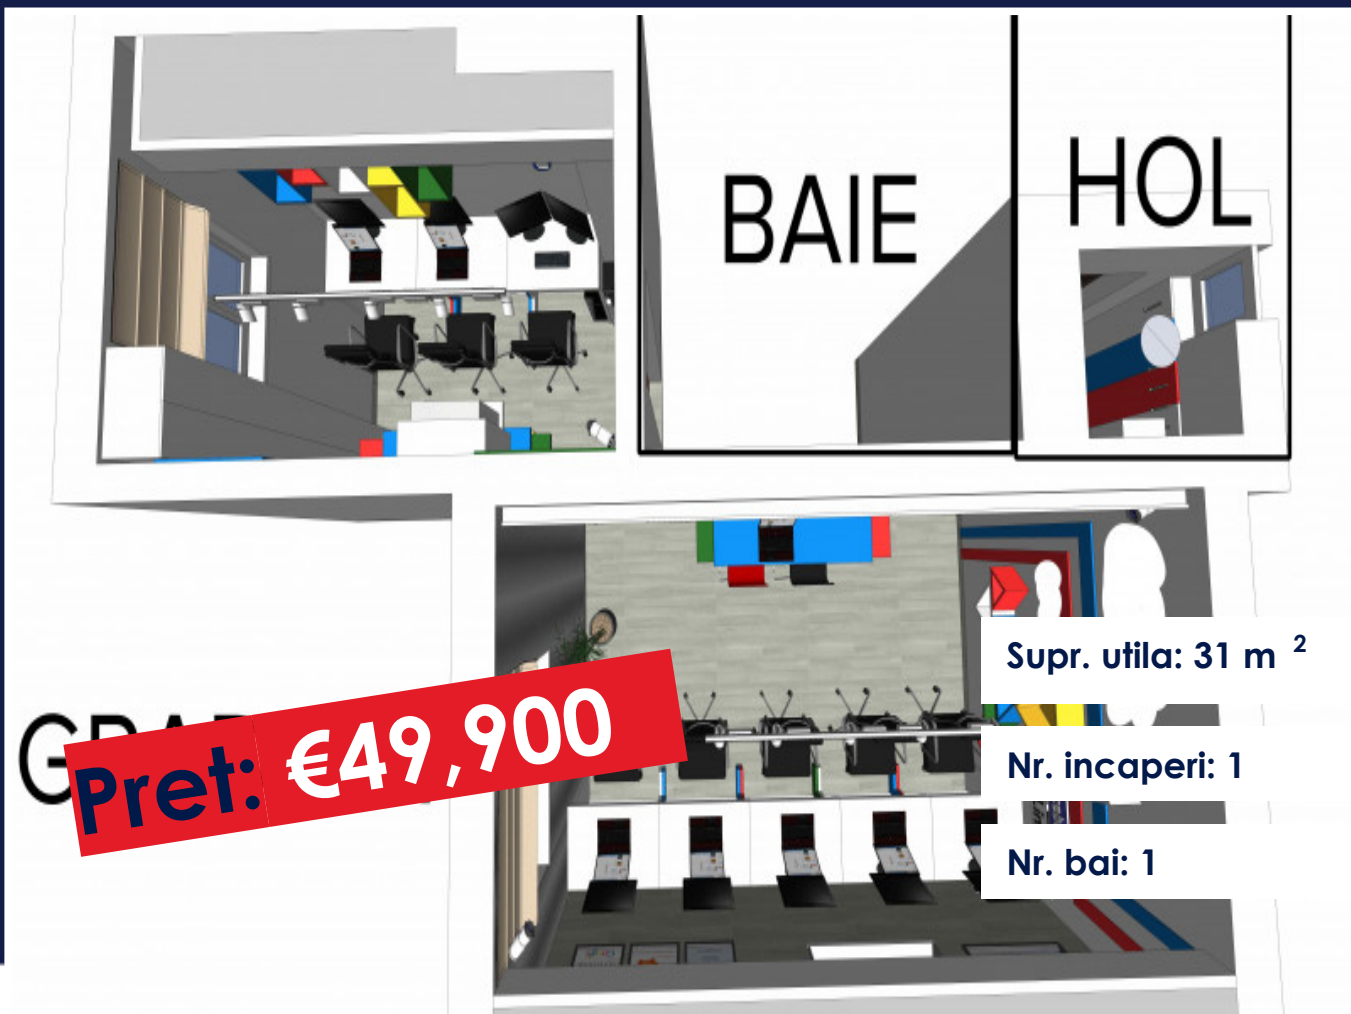

BIROU 31 MP, BLOC NOU, SUPERFINISAT,
ACCES GRADINA, PLOPILOR
ID: P8849

DE VANZARE

PERSONA DE CONTACT:

TELEFON: 0264.597584

EMAIL: office@weltimobiliare.ro