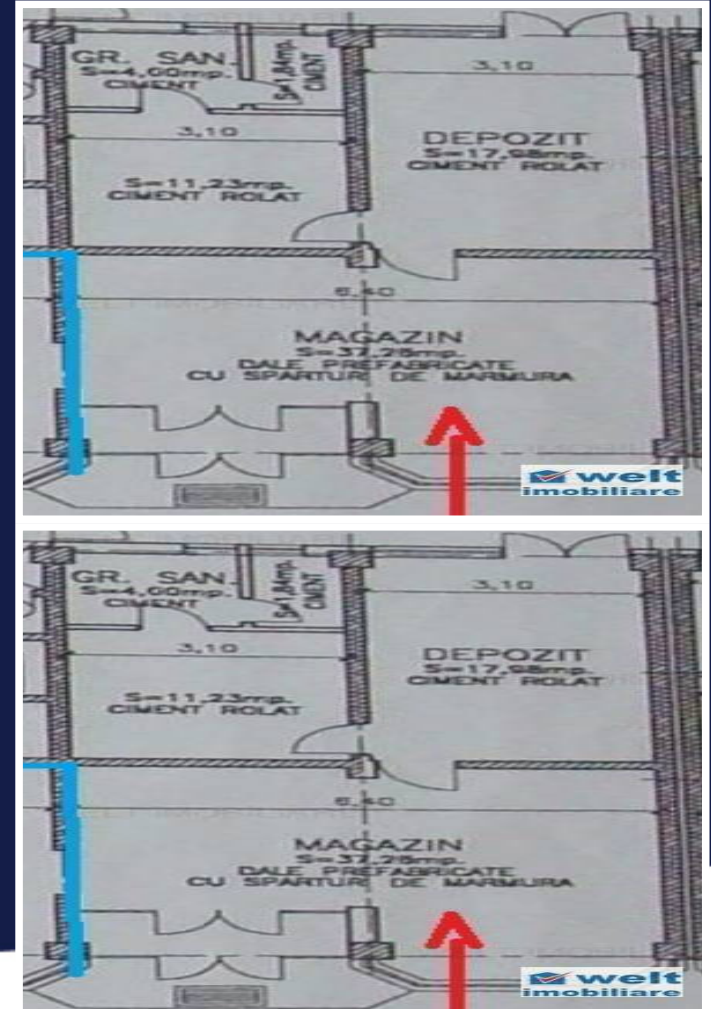

**SPATIU COMERCIAL DE VANZARE IN ZONA  
PIATA MARASTI, VAD MAXIM, RENTABILITATE  
7%**

**DE VANZARE**

ID: 1424S

**Pret: €480,000**

Supr. utila: 70 m<sup>2</sup>

Nr. incaperi: 3

Vitrina

PERSONA DE CONTACT: WELT IMOBILIARE