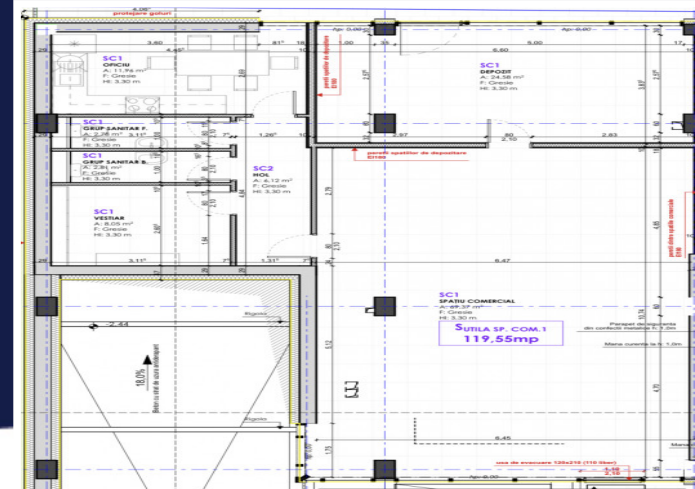

**VANZARE SPATIU CU CHIRIASI IN MARASTI**  
**120 MP, PARTER, CHIRIE 1600EUR**  
**ID: P34770**

**DE VANZARE**

**Pret: €325,000**

**Supr. utila: 120 m<sup>2</sup>**

**Nr. incaperi: 1**

**PERSOANA DE CONTACT: COTLIN BONTE**