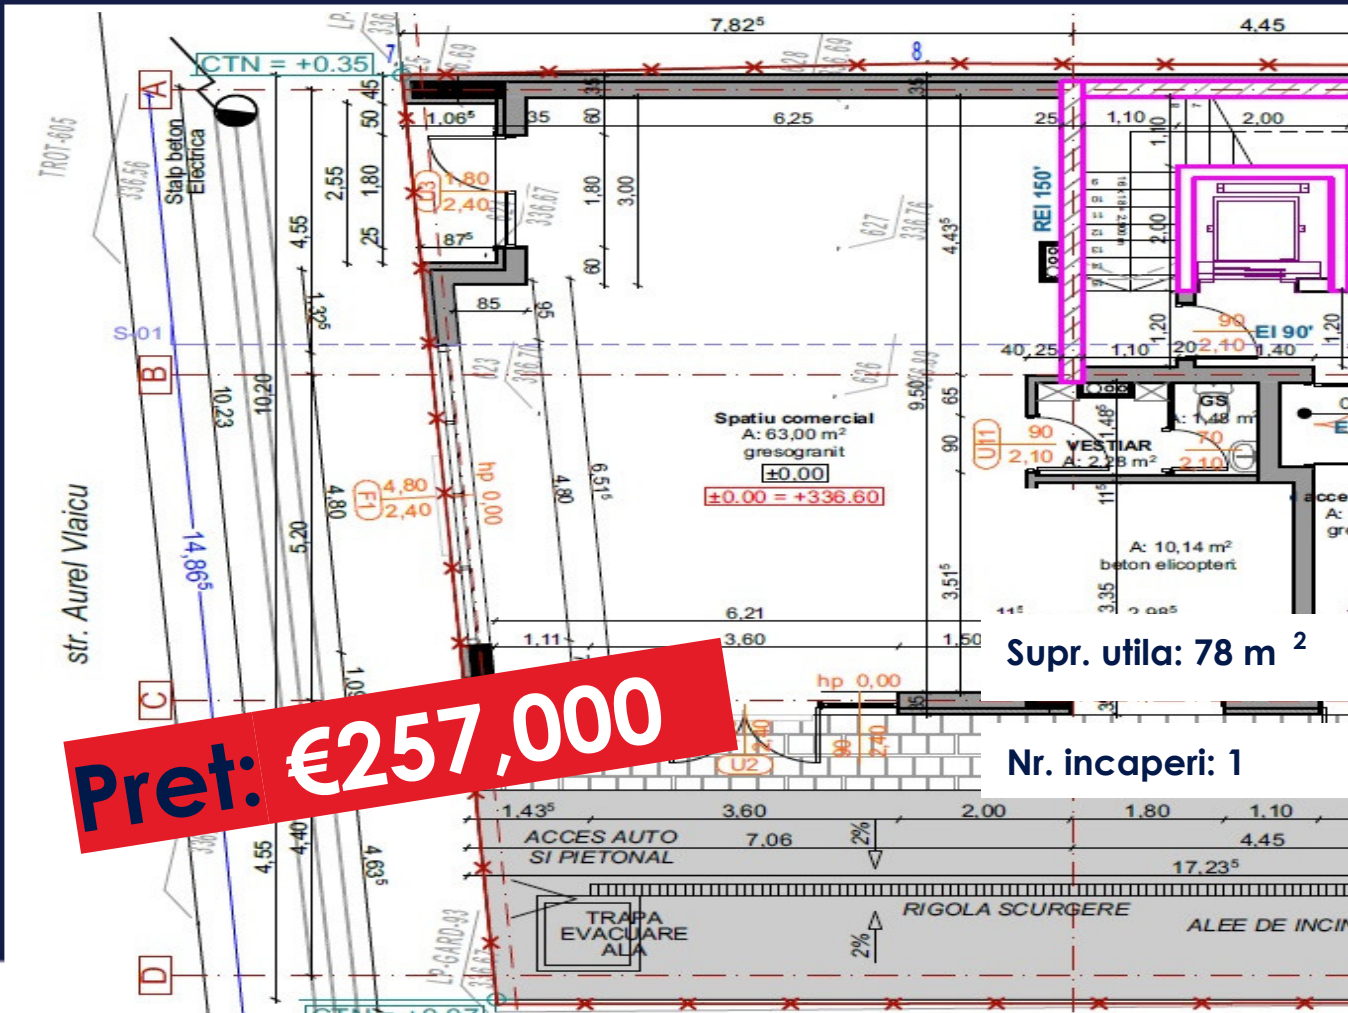

SPATIU COMERCIAL AUREL VLAICU, PARTER
78MP, VITRINA 9M, H=3M20
ID: P32728

DE VANZARE

Pret: €257,000

Supr. utila: 78 m²

Nr. incaperi: 1

PERSOANA DE CONTACT: COTLIN BONTE

TEL.MOBIL: 0799.994041

EMAIL: office@weltimobiliare.ro