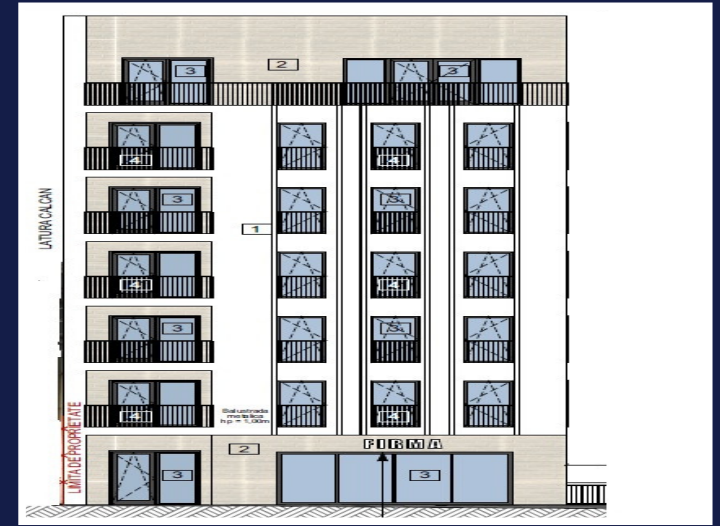

SPATIU COMERCIAL AUREL VLAICU, PARTER
78MP, VITRINA 9M, H=3M20
ID: P32728

DE VANZARE

Pret: €257,000

Supr. utila: 78 m²

Nr. incaperi: 1

PERSOANA DE CONTACT: COTLIN BONTE

TEL.MOBIL: 0799.994041

EMAIL: office@weltimobiliare.ro