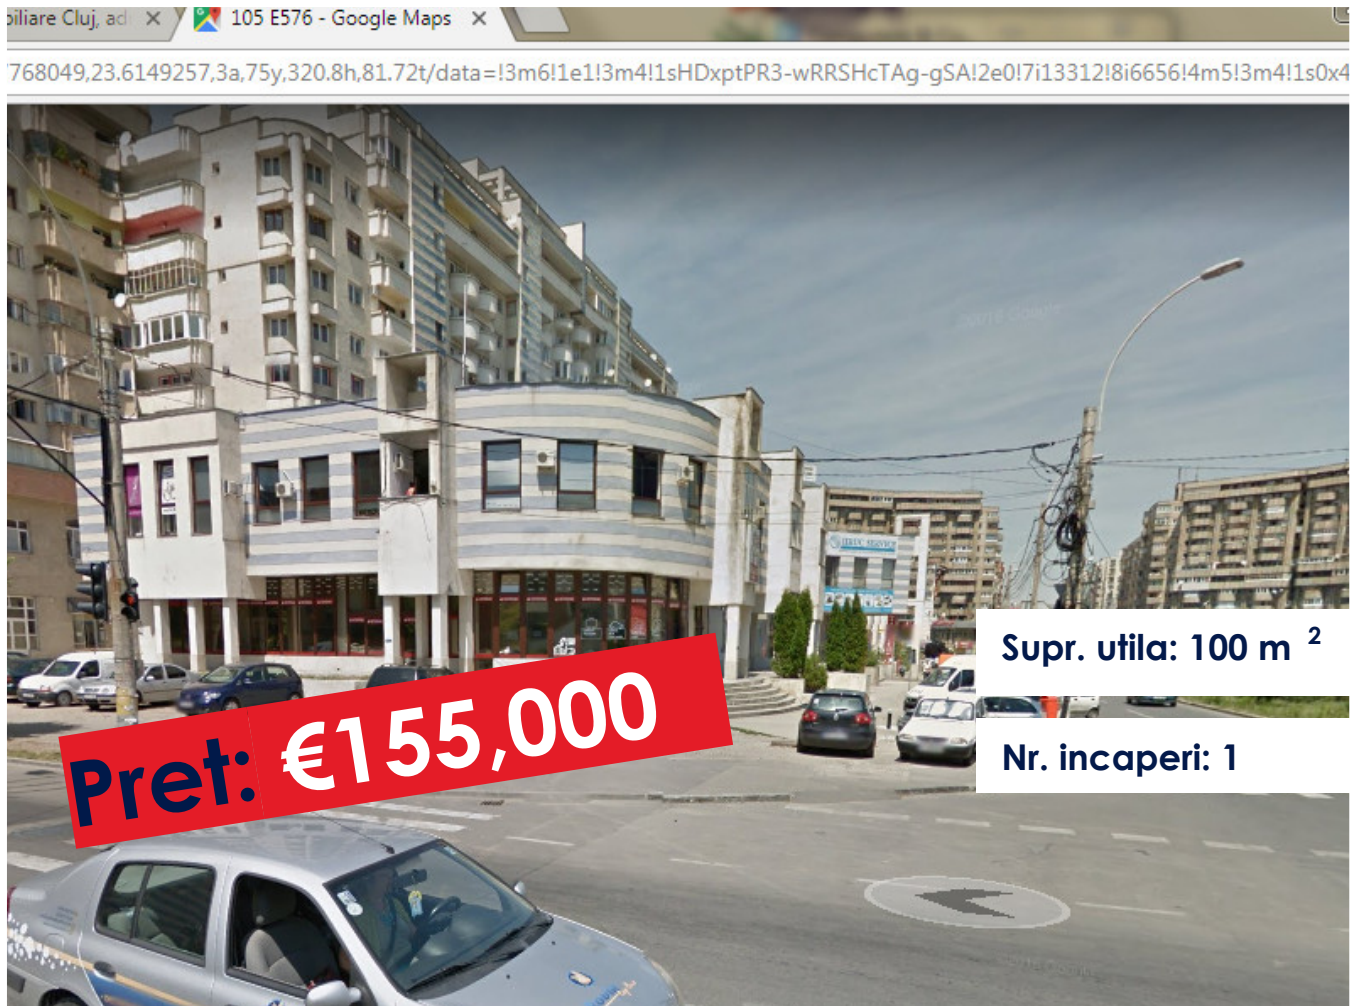

**SPATIU COMERCIAL DE VANZARE, 100MP,
STRADA DOROBANTILOR, LA ETAJ
ID: P9965**

DE VANZARE

PERSOANA DE CONTACT: WELT IMOBILIARE

TEL.MOBIL: 0756223366

EMAIL: office@weltimobiliare.ro