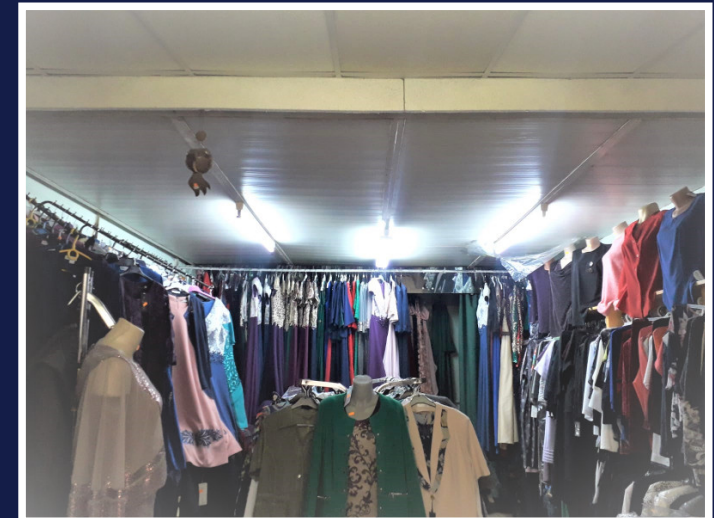

**SPATIU COMERCIAL, IN COMPLEXUL PIATA  
MARASTI, OPEN SPACE, 32MP  
ID: P24559**

**DE VANZARE**

Supr. utila: 32 m<sup>2</sup>

Nr. incaperi: 1

**Pret: €37,500**

**PERSOANA DE CONTACT: COTLIN BONTE**  
**TEL.MOBIL: 0799.994041**  
**EMAIL: office@weltimobiliare.ro**