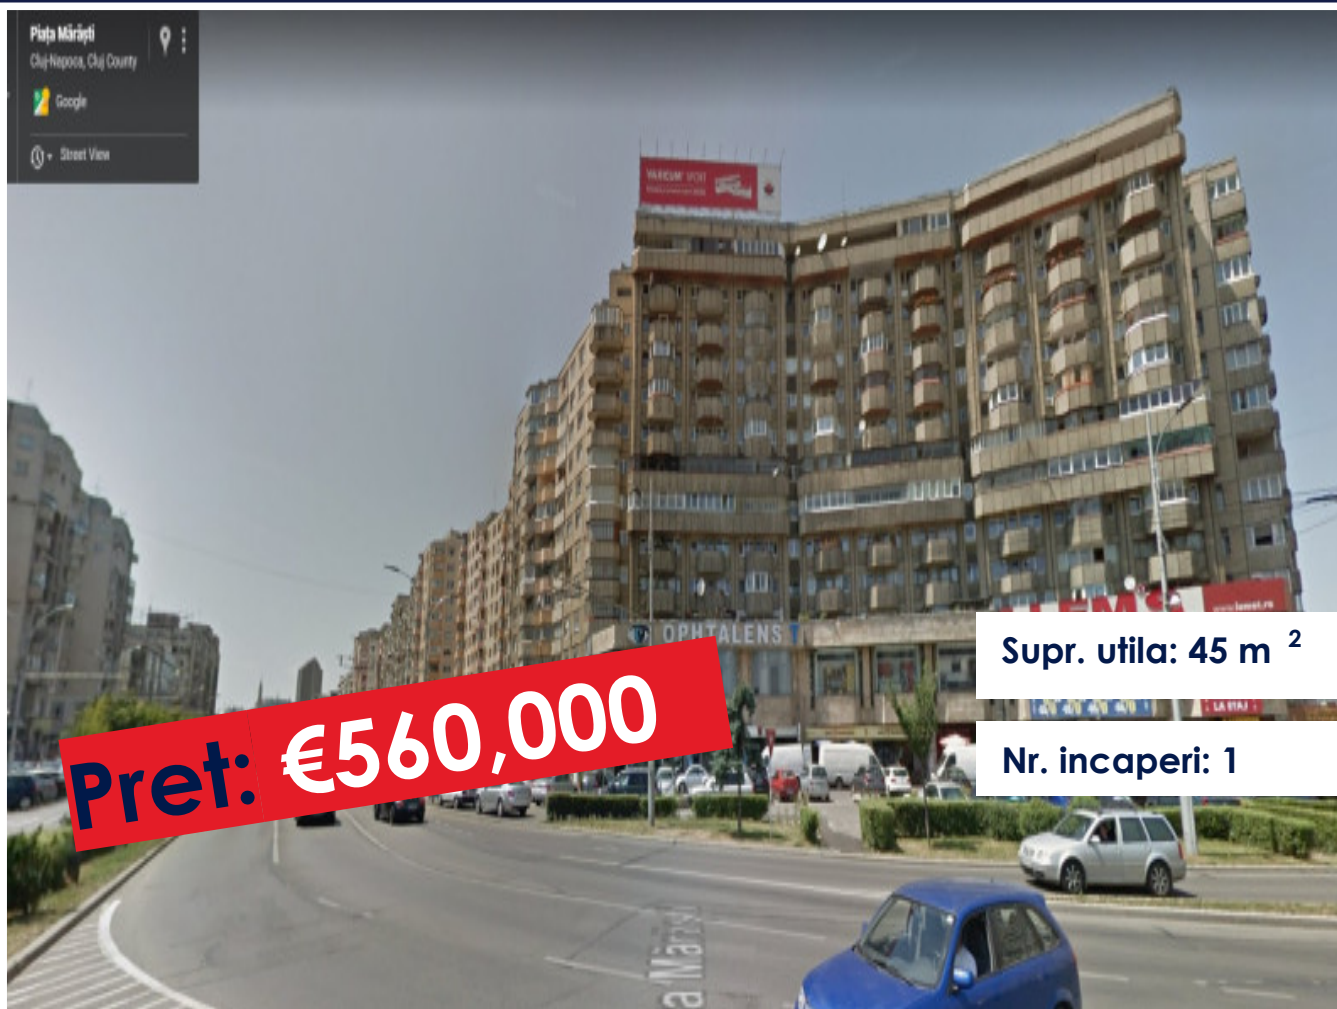

**SPATIU COMERCIAL MARASTI OMV- POZITIE
DOMINANTA, RANDAMENT BUN!
ID: P22405**

DE VANZARE

PERSOANA DE CONTACT: CĂTĂLIN BONTE
TEL.MOBIL: 0799.994041
EMAIL: office@weltimobiliare.ro