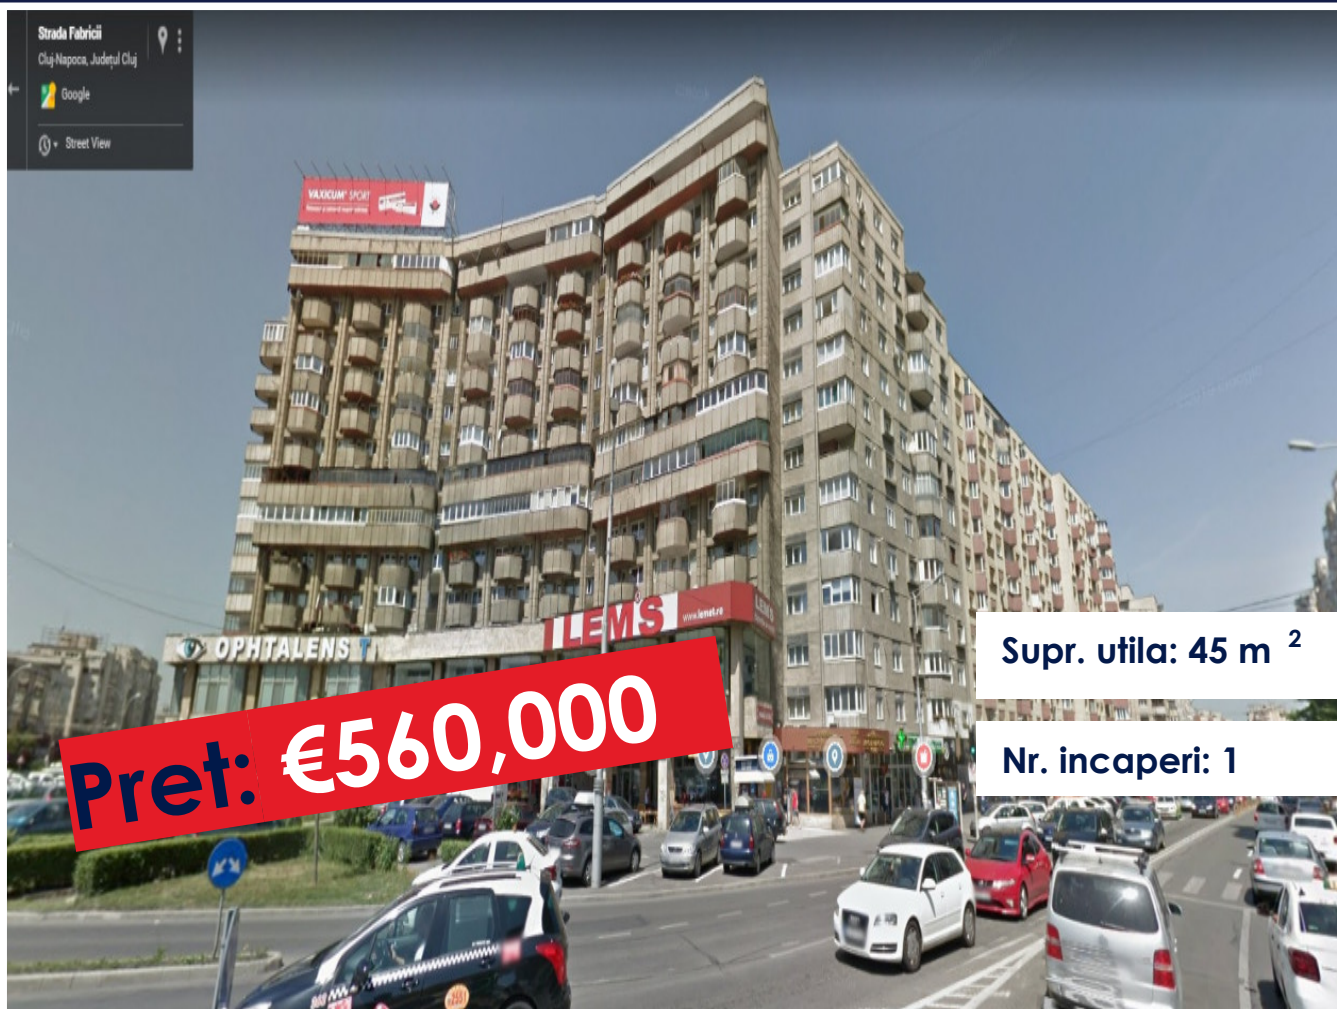

**SPATIU COMERCIAL MARASTI OMV - POZITIE
DOMINANTA, RANDAMENT BUN
ID: P22405**

DE VANZARE

PERSOANA DE CONTACT: COTLIN BONTE
TEL.MOBIL: 0799.994041
EMAIL: office@weltimobiliare.ro