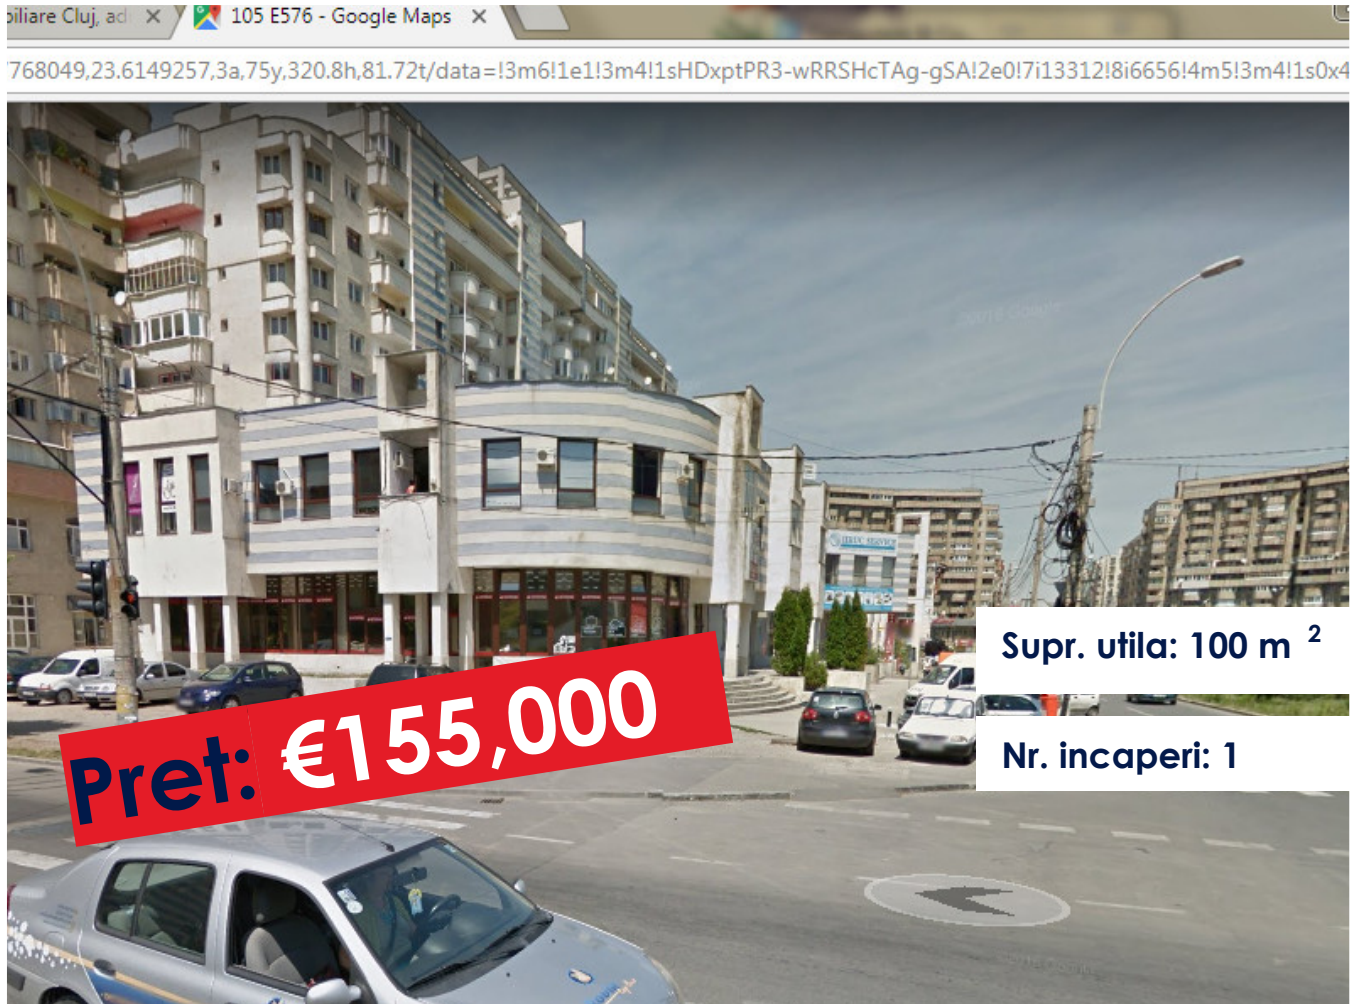

**SPATIU COMERCIAL DE VANZARE, 100MP,
STRADA DOROBANTILOR, LA ETAJ
ID: P9965**

DE VANZARE

PERSOANA DE CONTACT: EMIL TRYBALSKI
TEL.MOBIL: 0799.781011
EMAIL: office@weltimobiliare.ro