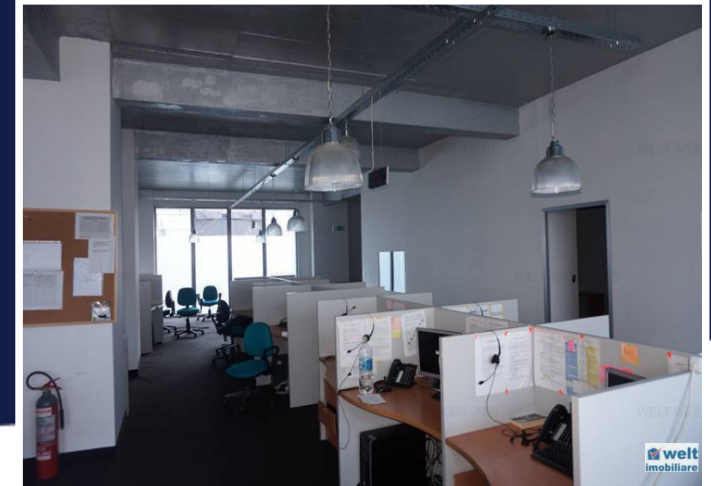

**SPATIU COMERCIAL PARTER VAD INTENS,
INCHIRIAT PE 10ANI, INVESTITIE, RANDAMENT!
ID: 1422H**

DE VANZARE

PERSOANA DE CONTACT: CĂTĂLIN BONTE
TEL.MOBIL: 0799.994041
EMAIL: office@weltimobiliare.ro