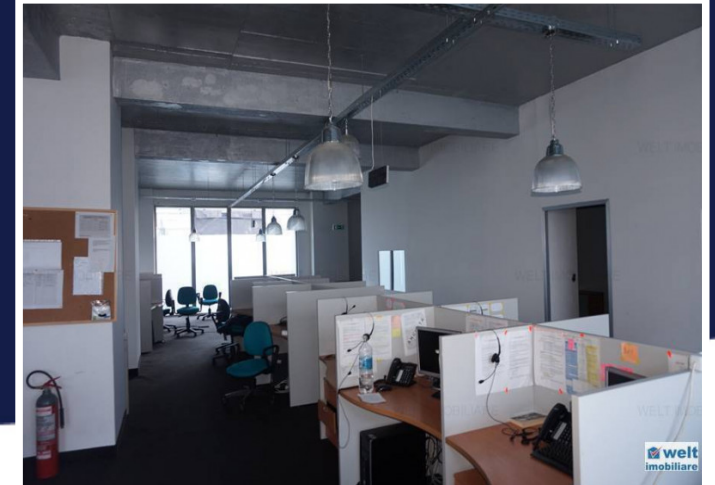

SPATIU COMERCIAL PARTER VAD INTENS,
INCHIRIAT PE 10ANI, INVESTITIE, RANDAMENT!
ID: 1422H

DE VANZARE

PERSOANA DE CONTACT: CĂTĂLIN BONTE
TEL.MOBIL: 0799.994041
EMAIL: office@weltimobiliare.ro