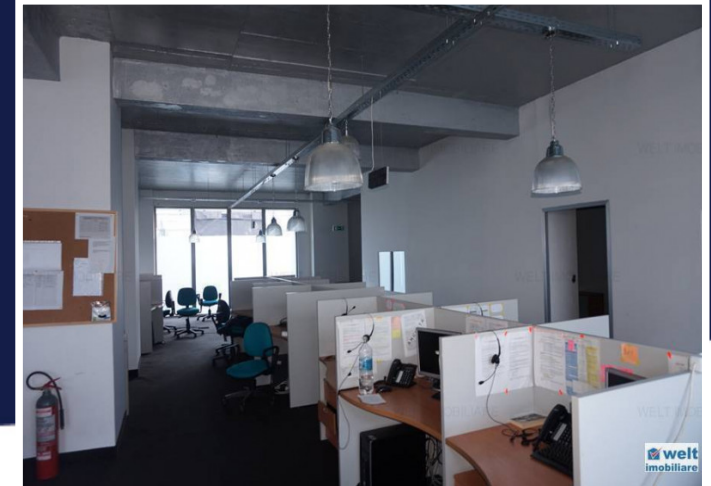

SPATIU COMERCIAL PARTER VAD INTENS,
INCHIRIAT PE 10ANI, INVESTITIE, RANDAMENT!
ID: 1422H

DE VANZARE

PERSOANA DE CONTACT: CĂTĂLIN BONTE
TEL.MOBIL: 0799.994041
EMAIL: office@weltimobiliare.ro