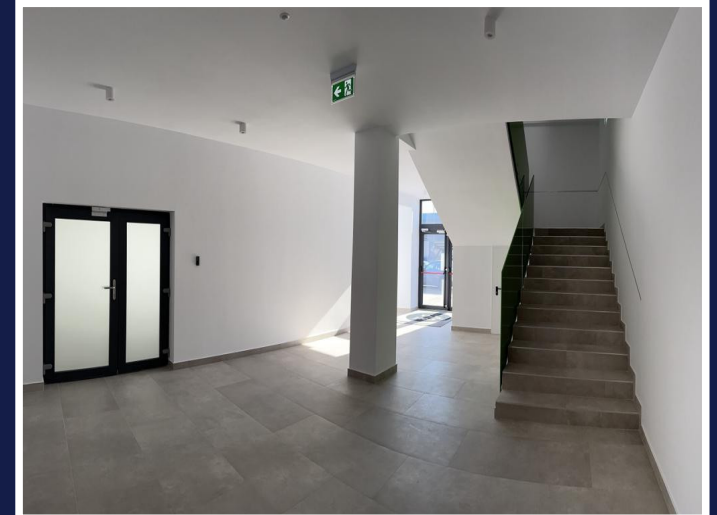

SPATIU 300MP PARTER IN CLADIRE
RENOVATA, FACULATEA DE MECANICA
BLVD MUNCII

DE VANZARE

ID: P40173

Supr. utila: 300 m²

Nr. incaperi: 1

Pret: €540,000

PERSOANA DE CONTACT: COTLIN BONTE

TEL.MOBIL: 0799.994041