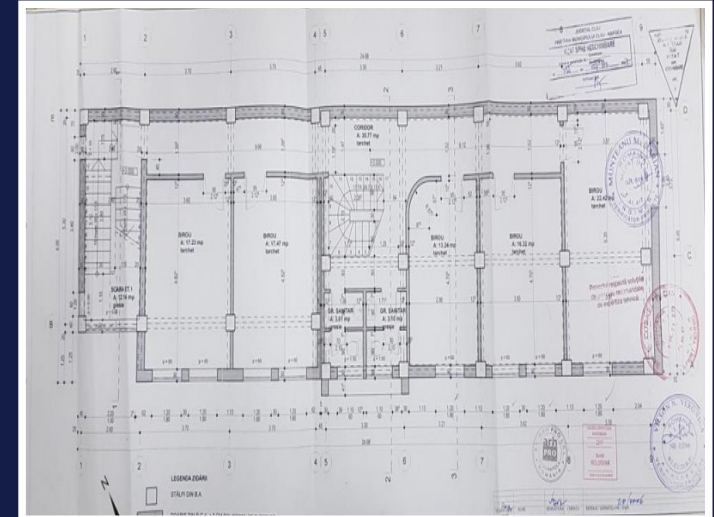

**VANZARE SPATIU BIROURI 500 MP PE 3 NIVELE,  
CARTIER IRIS  
ID: P14033**

**DE VANZARE**

**Pret: €350,000**

**Supr. utila: 500 m<sup>2</sup>**

**Nr. incaperi: 10**

**Nr. bai: 2**

**PERSOANA DE CONTACT: EMIL TRYBALSKI**