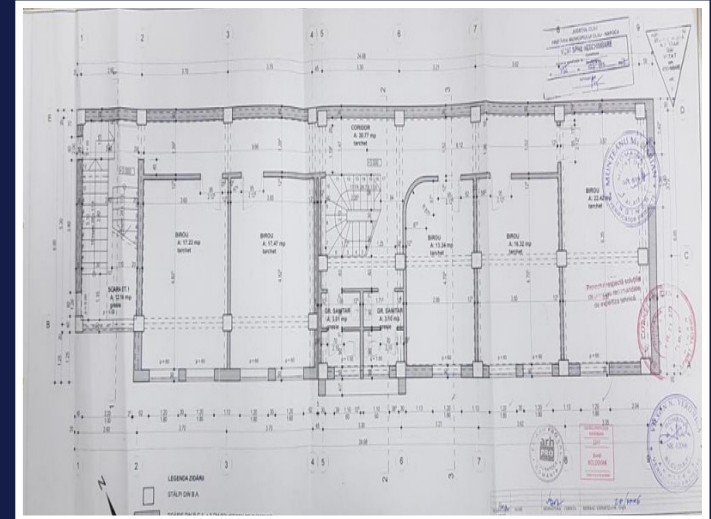

**VANZARE SPATIU BIROURI 500 MP PE 3  
NIVELURI, CARTIER IRIS  
ID: P14033**

**DE VANZARE**

**Pret: €350,000**

**Supr. utila: 500 m<sup>2</sup>**

**Nr. incaperi: 10**

**Nr. bai: 2**

**PERSOANA DE CONTACT: COTLIN BONTE**