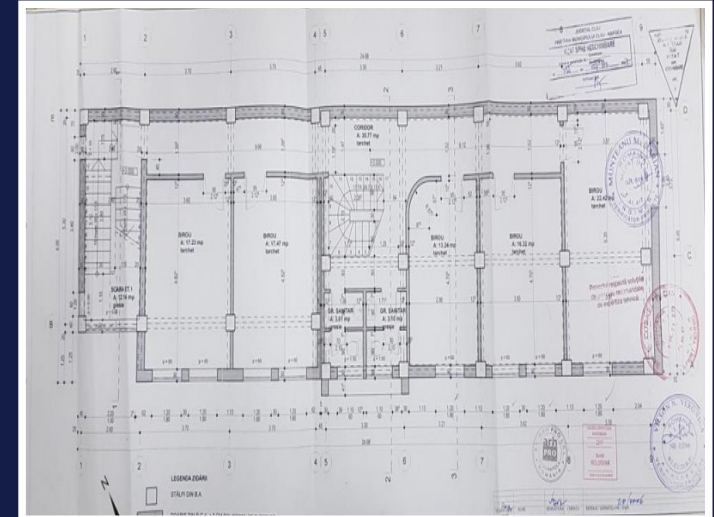

**VANZARE SPATIU BIROURI 500 MP PE 3
NIVELURI, CARTIER IRIS
ID: P14033**

DE VANZARE

Pret: €350,000

Supr. utila: 500 m²

Nr. incaperi: 10

Nr. bai: 2

PERSOANA DE CONTACT: COTLIN BONTE

TEL.MOBIL: 0799.994041