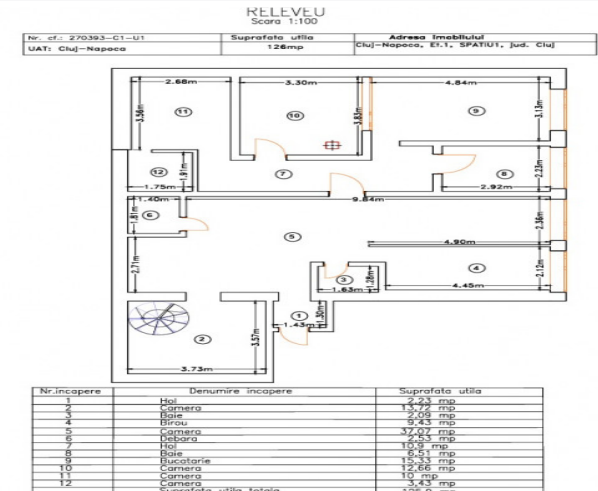

PRODUCTIE SAU CAZARE MUNCITORI, PLATFORMA METALUL ROSU - FABRICA DE SPORT

DE VANZARE

ID: P41310

Supr. utila: 126 m²

Nr. incaperi: 4

PERSONA DE CONTACT: COTLIN BONTE

TEL.MOBIL: 0799.994041

EMAIL: office@weltimobiliare.ro