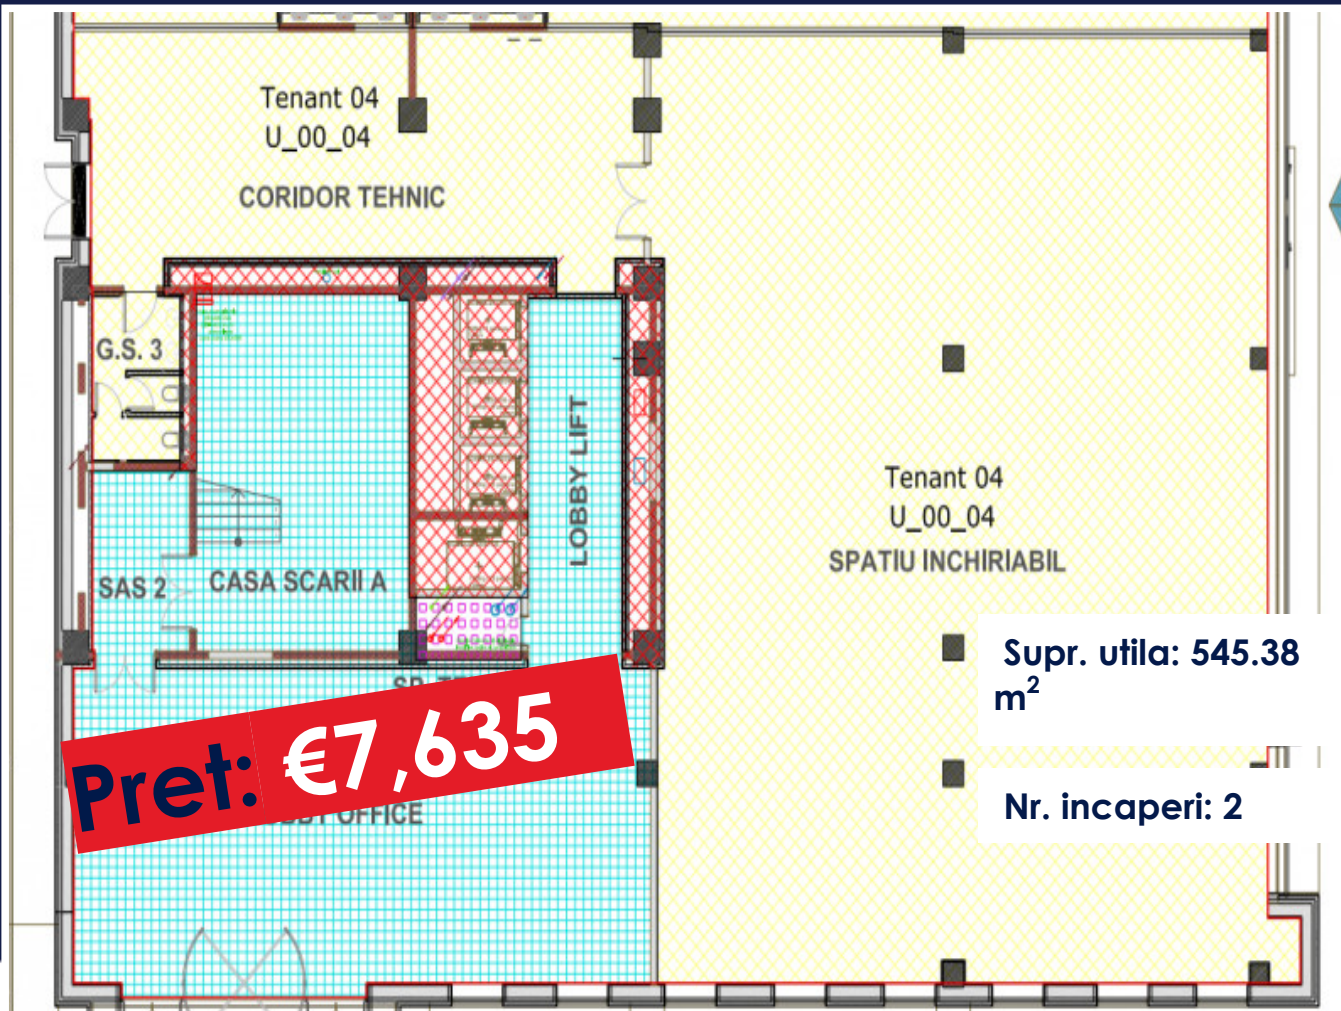

**SPATIU COMERCIAL 545 MP UTILI, PARTER,
ZONA CALEA TURZII, CLASA A
ID: P19564**

DE VANZARE

PERSOANA DE CONTACT:
TELEFON: 0264.597584
EMAIL: office@weltimobiliare.ro