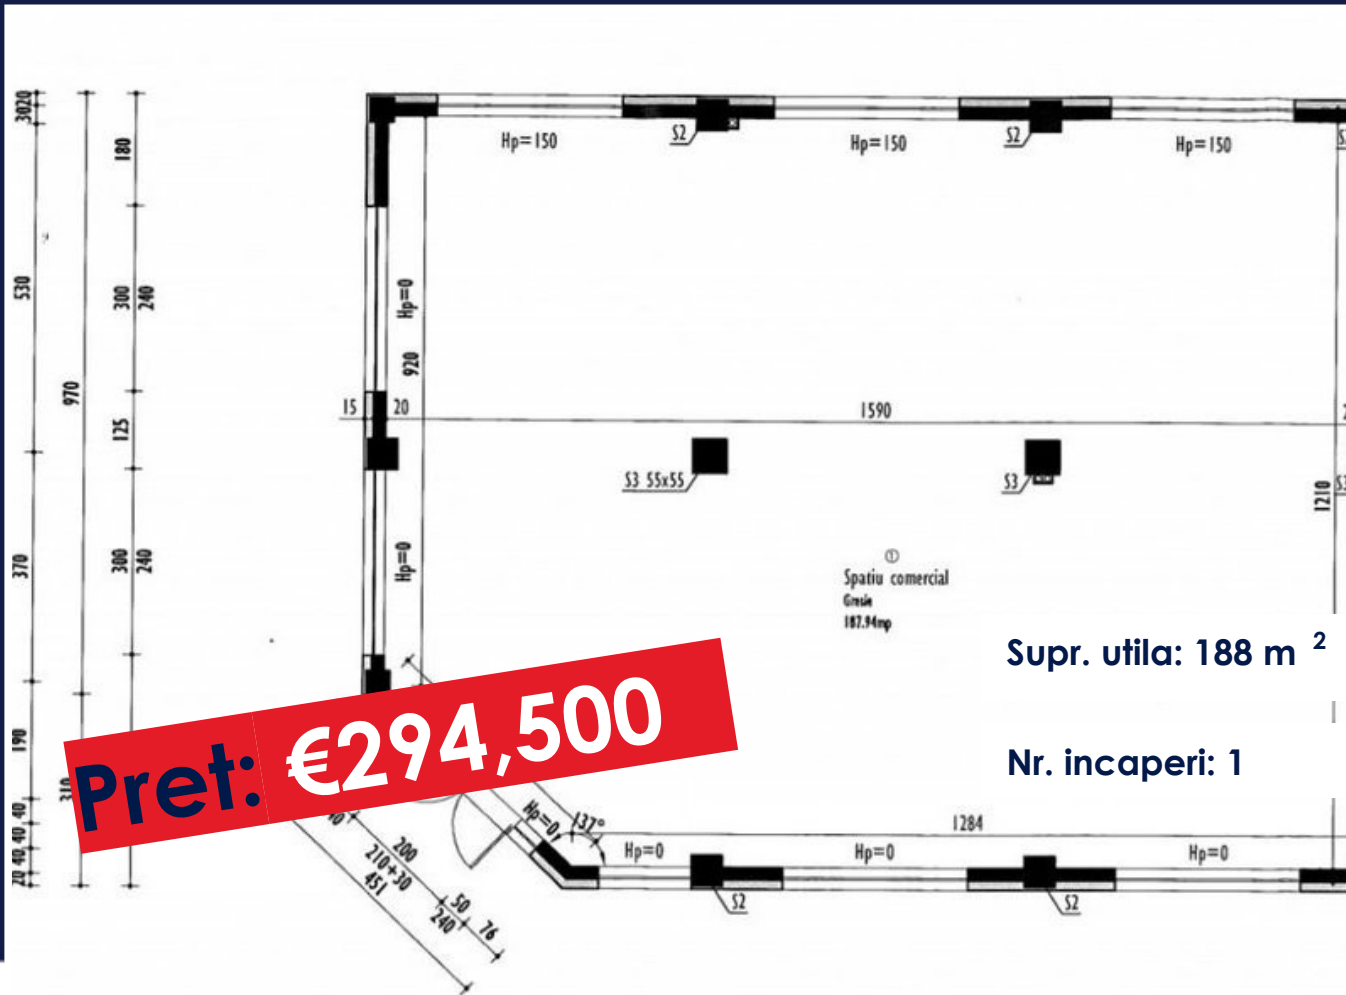

DE VANZARE SPATIU COMERCIAL, ZONA  
AMBIENT 190MP  
ID: P4358

DE VANZARE

Pret: €294,500

Supr. utila: 188 m<sup>2</sup>

Nr. incaperi: 1

PERSOANA DE CONTACT: CLAUDIA ONIGA

TEL.MOBIL: 0737.040016

EMAIL: [office@weltimobiliare.ro](mailto:office@weltimobiliare.ro)