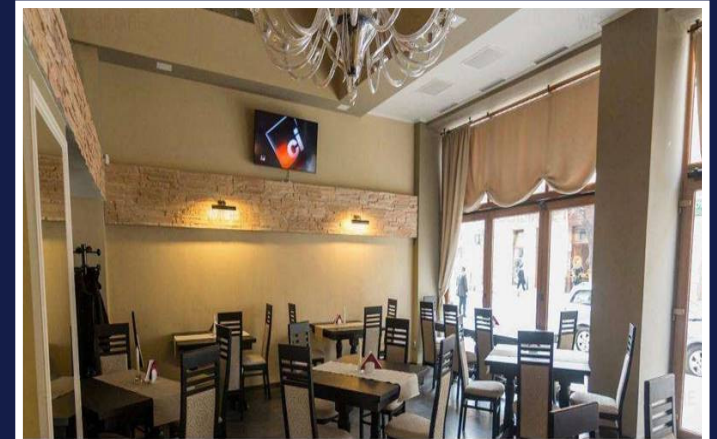

VANZARE SPATIU COMERCIAL
ULTRACENTRAL, ZONA PREMIUM, CENTRU
CLUJ

DE VANZARE

ID: 141MI

Pret: €850,000

Supr. utila: 290 m²

Nr. incaperi: 2

Vitrina

welt
imobiliare