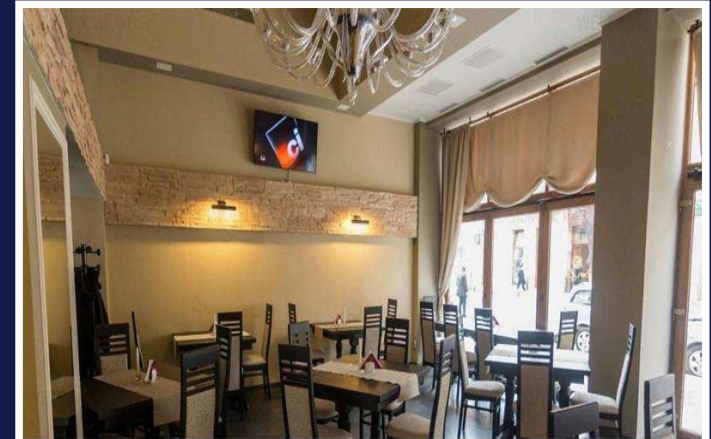

VANZARE SPATIU COMERCIAL
ULTRACENTRAL, ZONA PREMIUM, CENTRU
CLUJ

DE VANZARE

ID: T4TMI

Pret: €850,000

Supr. utila: 290 m²

Nr. incaperi: 2

Vitrina

welt
imobiliare