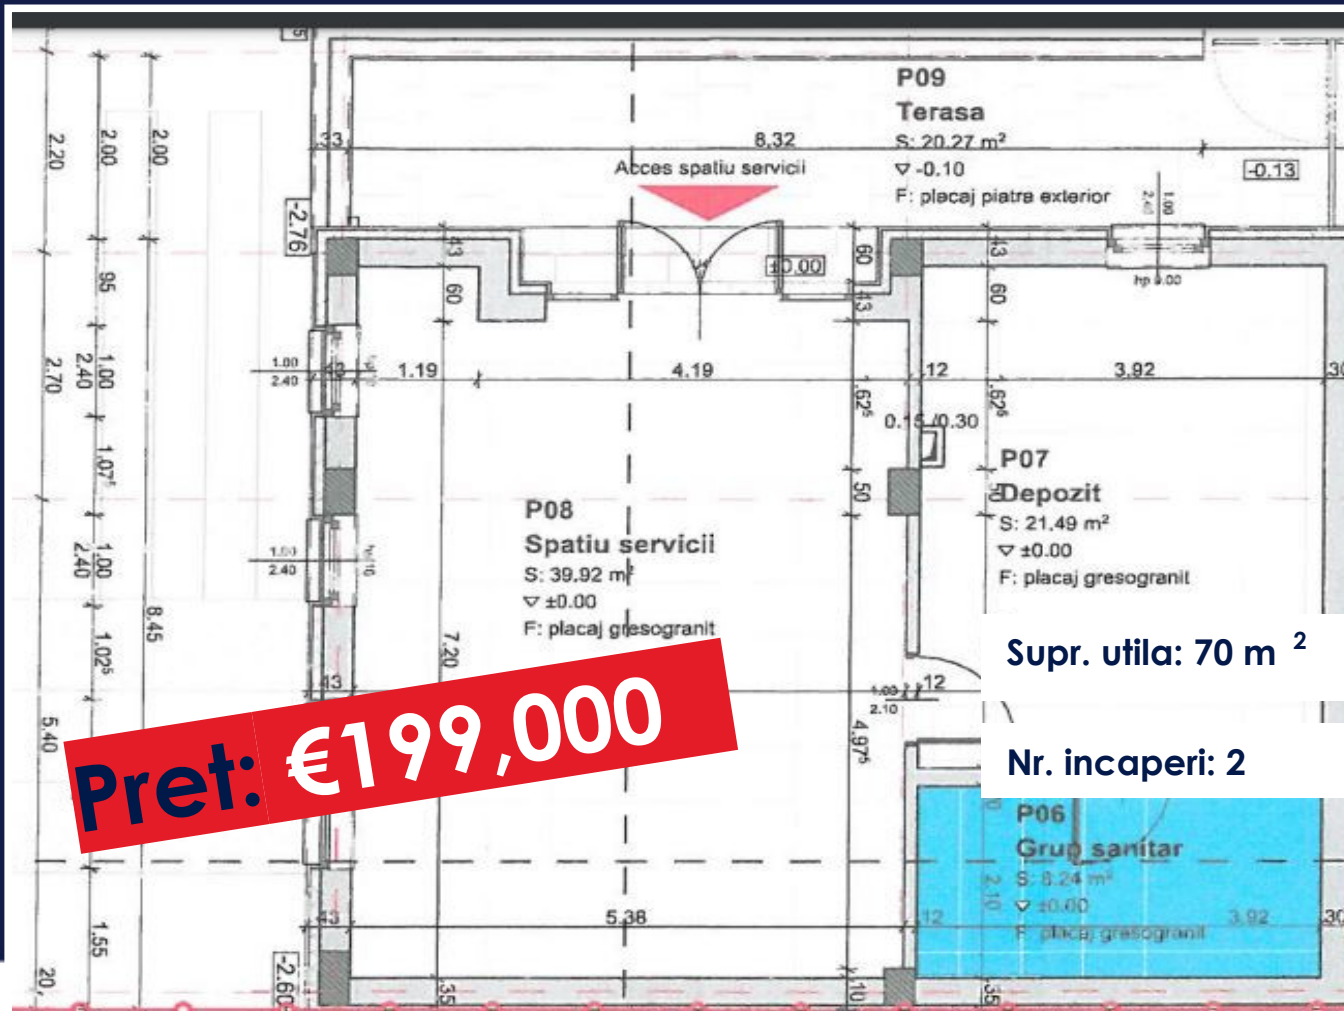

**SPATIU COMERCIAL IN IMOBIL NOU,
CARTIERUL GRUIA
ID: P34797**

DE VANZARE

Pret: €199,000

Supr. utila: 70 m²

Nr. incaperi: 2

PERSOANA DE CONTACT: WELT IMOBILIARE

TEL.MOBIL: 0756223366

EMAIL: office@weltimobiliare.ro