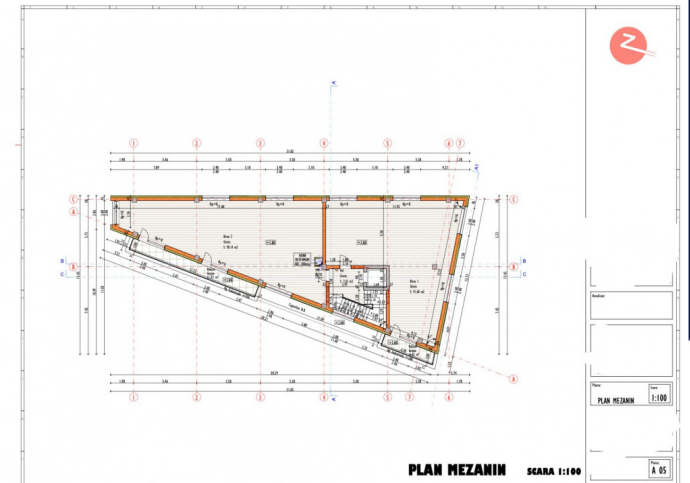

SPATIU BIROU IN BLOC NOU CONSTRUIT, 98  
MP, ZONA GRIGORESCU-TAIETURA TURCULUI  
ID: P40636

DE VANZARE

Supr. utila: 98 m<sup>2</sup>

Nr. bai: 1

Pret: €359,000

PERSOANA DE CONTACT: WELT IMOBILIARE

TEL.MOBIL: 0756223366