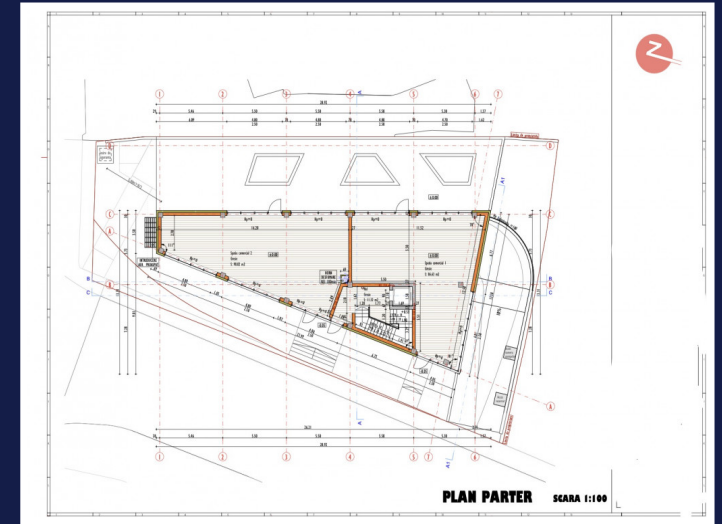

SPATIU COMERCIAL CU VITRAJ MARE, 90MP,  
IMOBIL NOU, ZONA GRIGORESCU-T.  
TURCULUI

DE VANZARE

ID: P40660

PERSOANA DE CONTACT: WELT IMOBILIARE  
TEL.MOBIL: 0756223366  
EMAIL: [office@weltimobiliare.ro](mailto:office@weltimobiliare.ro)