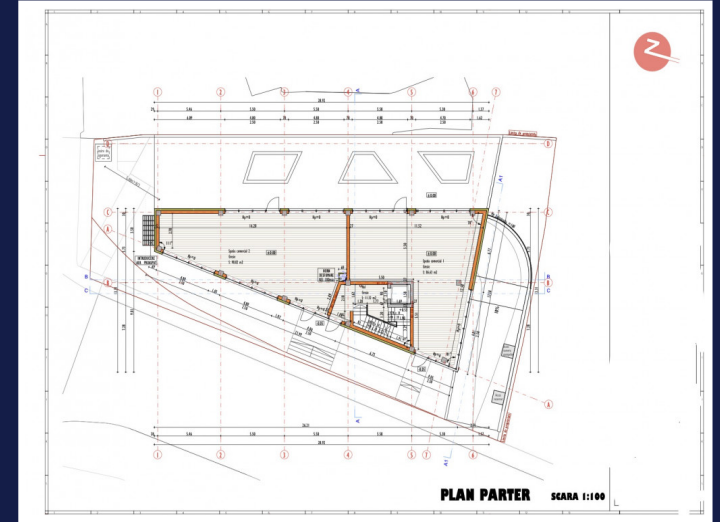

SPATIU COMERCIAL CU VITRAJ MARE, 86MP,
IMOBIL NOU, ZONA GRIGORESCU-T.
TURCULUI

DE VANZARE

ID: P40661

Supr. utila: 86.6 m²

Pret: €319,900

PERSOANA DE CONTACT: WELT IMOBILIARE

TEL.MOBIL: 0756223366

EMAIL: office@weltimobiliare.ro