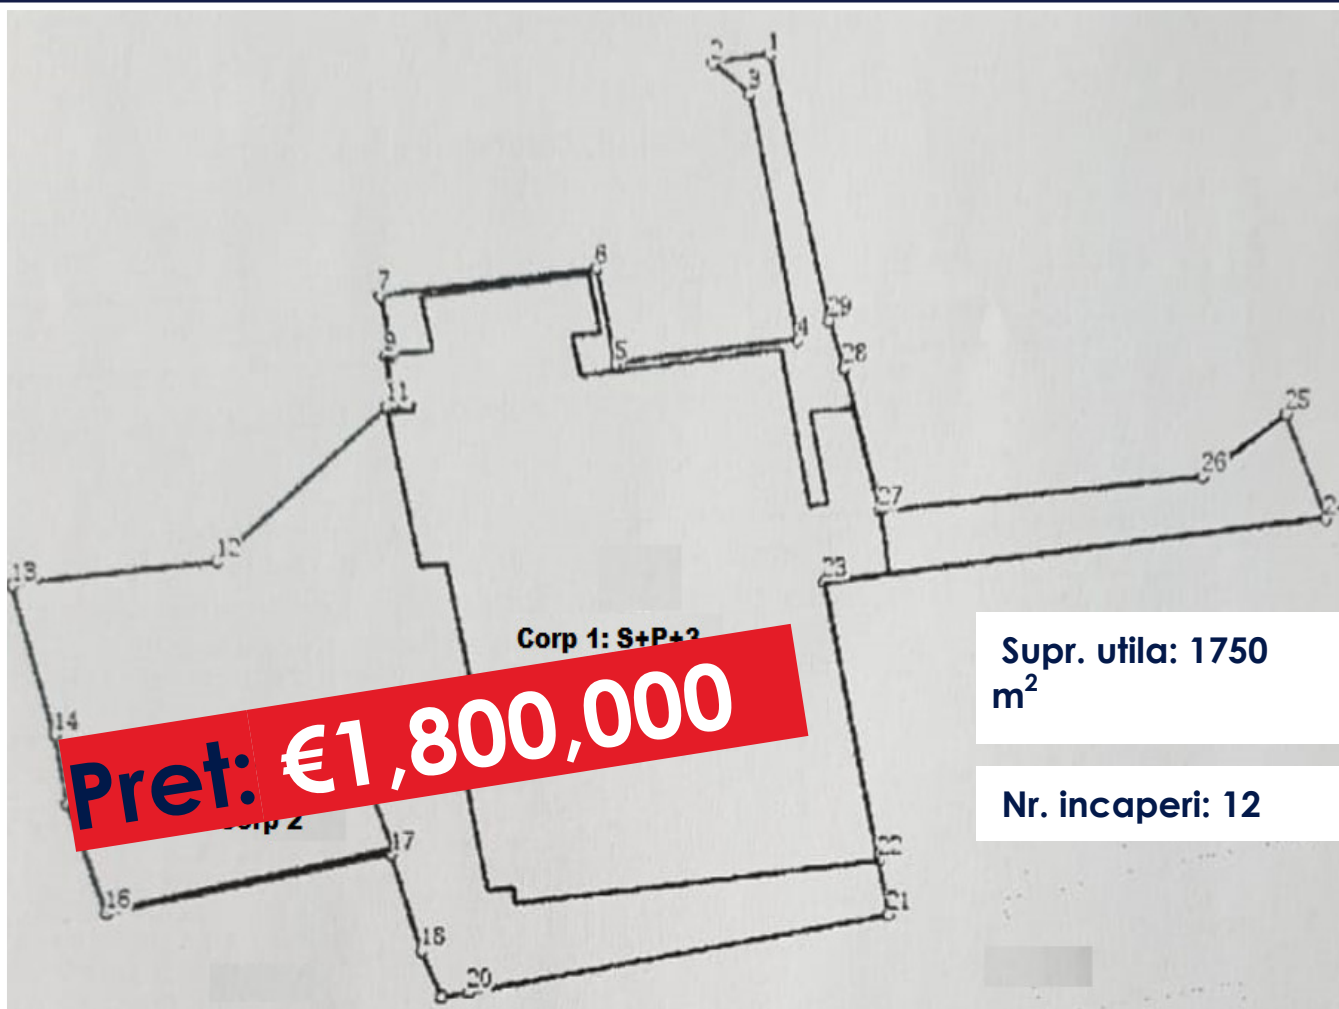

CLADIRE D+P+3, 1750MP UTILI, TEREN DE
880MP GRIGORESCU, ZONA BUNA
ID: P32418

DE VANZARE

Supr. utila: 1750
m²

Nr. incaperi: 12

PERSONA DE CONTACT: WELT IMOBILIARE

TEL.MOBIL: 0756223366

EMAIL: office@weltimobiliare.ro