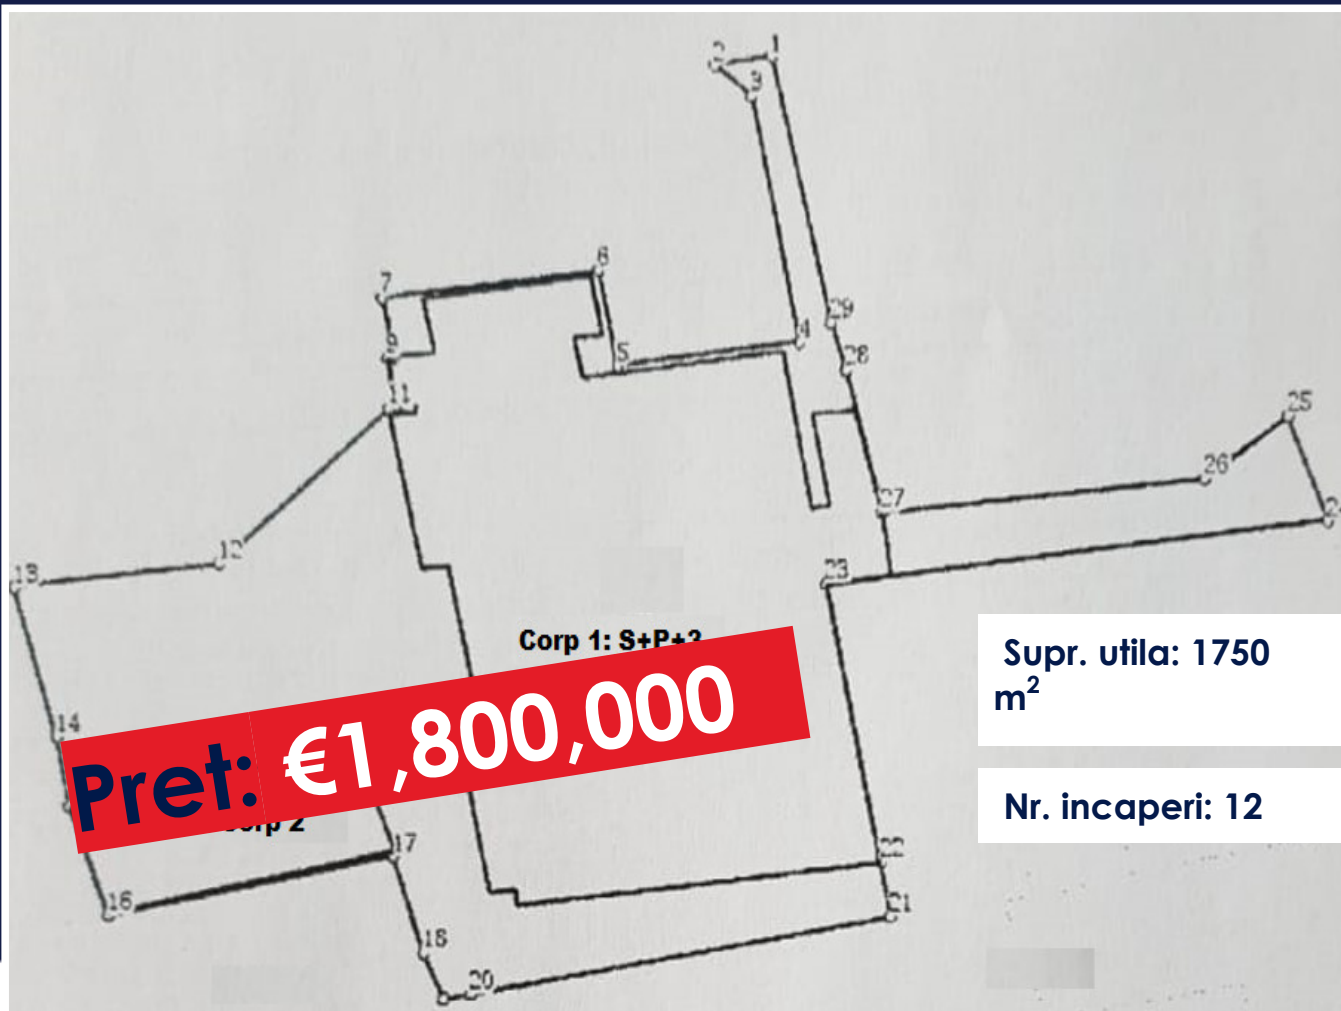

CLADIRE D+P+3, 1750 MP UTILI, TEREN DE 880
MP IN GRIGORESCU, ZONA BUNA
ID: P32412

DE VANZARE

Supr. utila: 1750
m²

Nr. incaperi: 12

PERSOANA DE CONTACT: WELT IMOBILIARE

TEL.MOBIL: 0756223366

EMAIL: office@weltimobiliare.ro