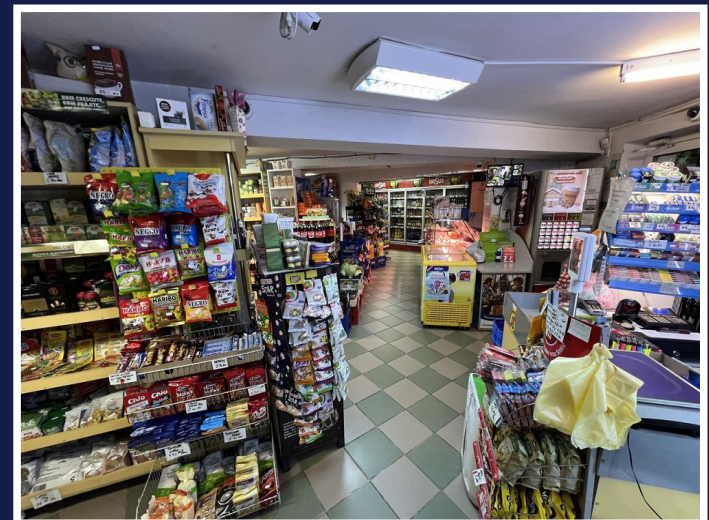

**SPATIU COMERCIAL, SHOWROOM,  
MAGAZIN, BIROU  
ID: P45418**

**DE VANZARE**

**PERSOANA DE CONTACT: WELT IMOBILIARE**  
**TEL.MOBIL: 0756223366**  
**EMAIL: office@weltimobiliare.ro**