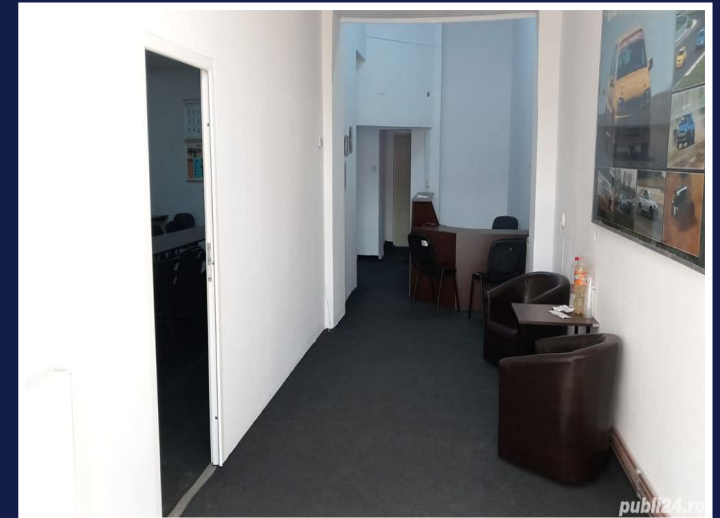

**SPATIU COMERCIAL 91MP, INTERSERVISAN
GHEORGHENI
ID: P36774**

DE VANZARE

PERSOANA DE CONTACT: WELT IMOBILIARE
TEL.MOBIL: 0756223366
EMAIL: office@weltimobiliare.ro