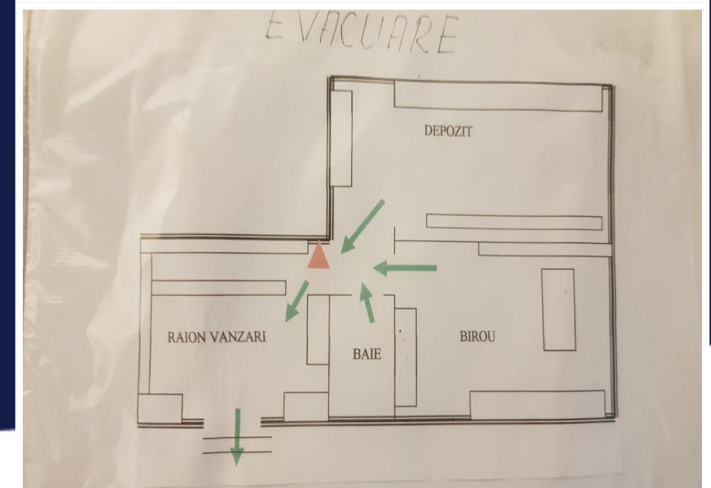

SPATIU COMERCIAL PARTER, CENTRU DE  
CARTIER LAC 3 GHEORGHENI  
ID: P29660

DE VANZARE

PERSOANA DE CONTACT: CĂTĂLIN BONTE  
TEL.MOBIL: 0799.994041  
EMAIL: [office@weltimobiliare.ro](mailto:office@weltimobiliare.ro)