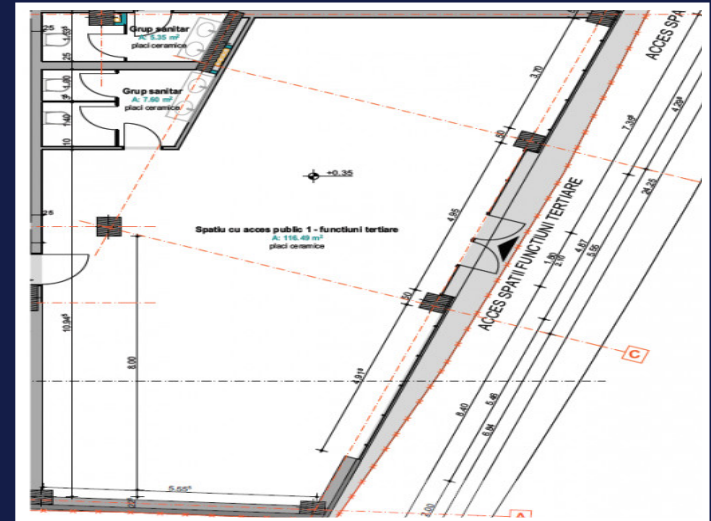

SPATIU COMERCIAL IN GHEORGHENI, ZONA
HERMES, BLOC NOU, 124 MP, VITRINA 14 ML
ID: P11439

DE VANZARE

Supr. utila: 124 m²

Nr. incaperi: 1

PERSOANA DE CONTACT: MIHAI-SEBASTIAN POP

TEL.MOBIL: 0727.228818

EMAIL: office@weltimobiliare.ro