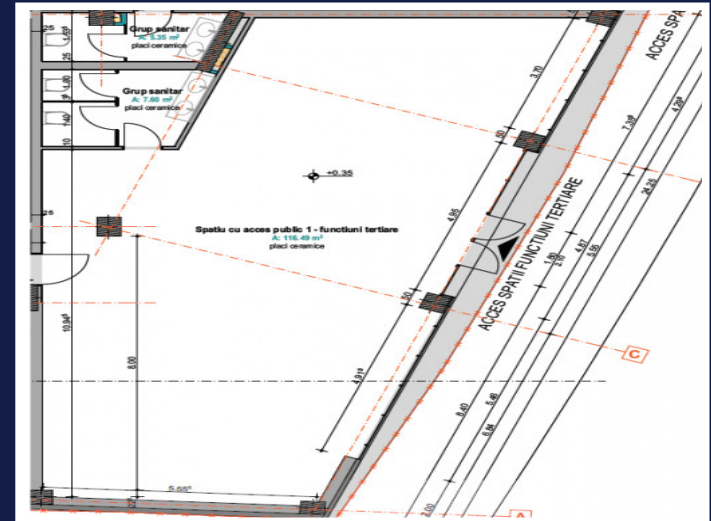

SPATIU COMERCIAL IN GHEORGHENI, ZONA  
HERMES, BLOC NOU, 124 MP, VITRINA 14 ML  
ID: P11439

DE VANZARE

Supr. utila: 124 m<sup>2</sup>

Nr. incaperi: 1

PERSOANA DE CONTACT: MIHAI-SEBASTIAN POP

TEL.MOBIL: 0727.228818