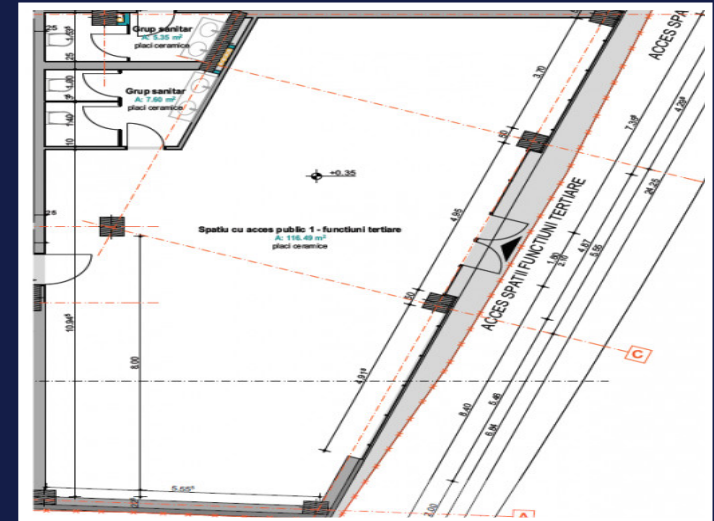

SPATIU COMERCIAL IN GHEORGHENI, ZONA
HERMES, BLOC NOU, 124 MP, VITRINA 14 ML
ID: P11439

DE VANZARE

Supr. utila: 124 m²

Nr. incaperi: 1

PERSOANA DE CONTACT: BOGDAN PETRU

TEL.MOBIL: 0722.577386

EMAIL: office@weltimobiliare.ro