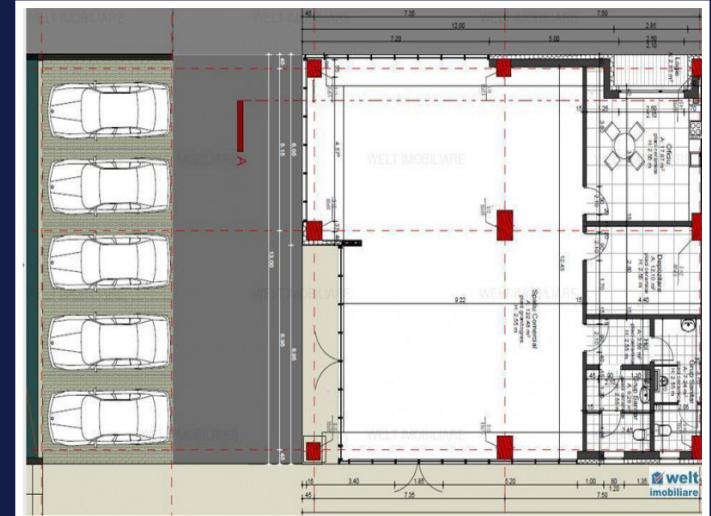

**SPATIU COMERCIAL DE VANZARE IN ZONA  
GHEORGHENI, 170 MP, VITRINA 13ML  
ID: 1421F**

**DE VANZARE**

**Pret: €191,000**

**Supr. utila: 170 m<sup>2</sup>**

**Nr. incaperi: 3**

**Vitrina**

**PERSOANA DE CONTACT: MIHAI-SEBASTIAN POP**