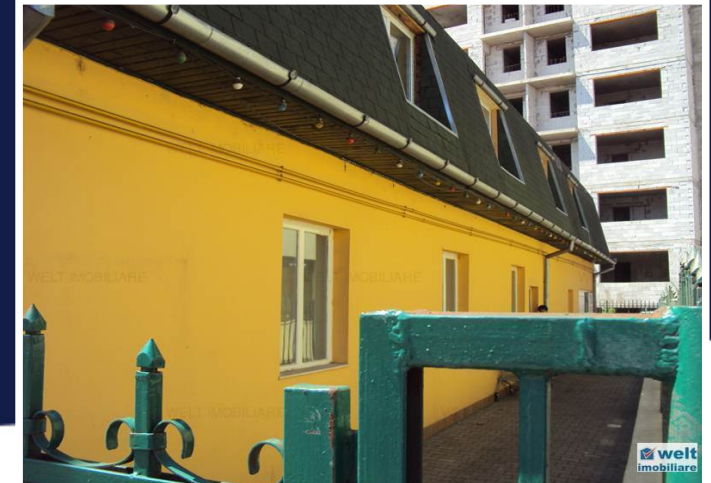

SPATIU COMERCIAL DE VANZARE
ID: 140BP

DE VANZARE

PERSONA DE CONTACT: CĂTĂLIN BONTE
TEL.MOBIL: 0799.994041
EMAIL: office@weltimobiliare.ro