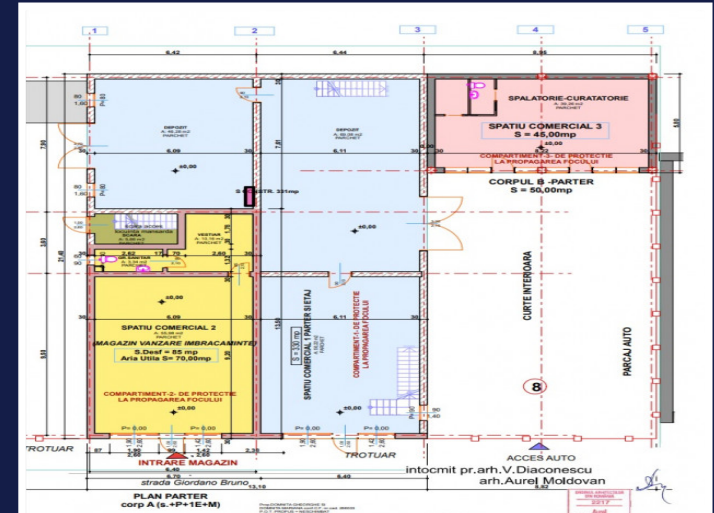

IMOBIL COMERCIAL 860MP, LANGA  
AUTOGARA BETA, PODUL GARII  
ID: P40133

DE VANZARE

Supr. utila: 1100  
m<sup>2</sup>

Nr. incaperi: 5

PERSOANA DE CONTACT: COTLIN BONTE

TEL.MOBIL: 0799.994041

EMAIL: office@weltimobiliare.ro