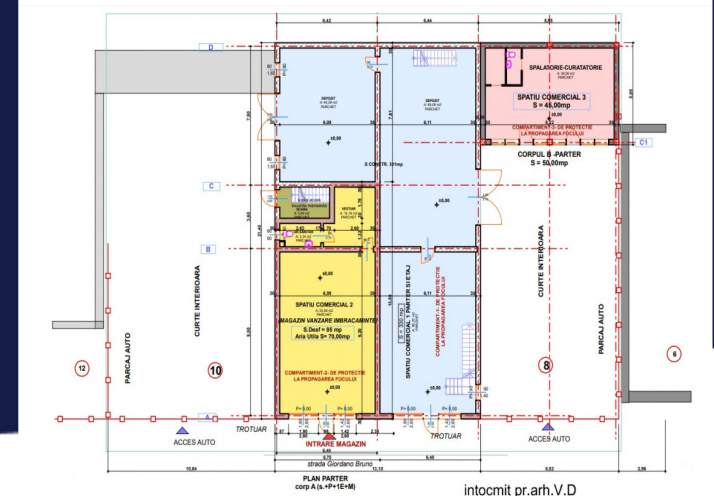

IMOBIL COMERCIAL 860MP, LANGA  
AUTOGARA BETA, PODUL GARII  
ID: P40133

DE VANZARE

Supr. utila: 1100  
m<sup>2</sup>

Nr. incaperi: 5

PERSOANA DE CONTACT: COTLIN BONTE

TEL.MOBIL: 0799.994041

EMAIL: office@weltimobiliare.ro