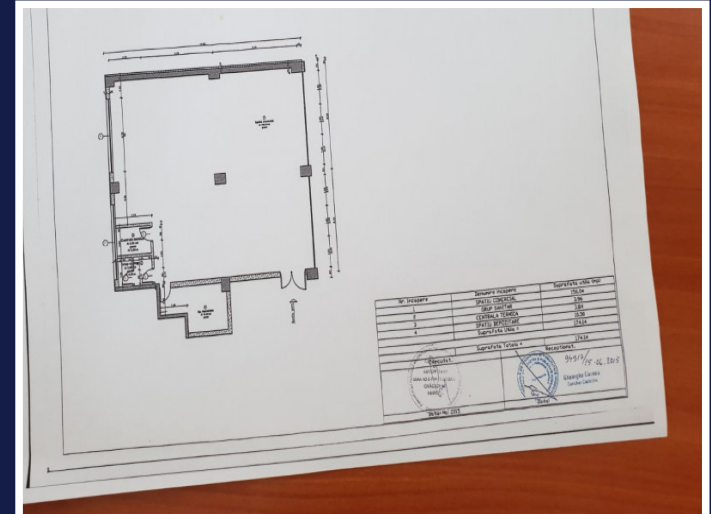

**SPATIU COMERCIAL ZONA CORNELIU  
COPOSU, POSIBILITATE PRELUARE CHIRIASI  
ID: P18223**

**DE VANZARE**

**Pret: €230,000**

Supr. utila: 174 m<sup>2</sup>

Nr. incaperi: 4

**PERSOANA DE CONTACT:**

**TELEFON: 0264.597584**