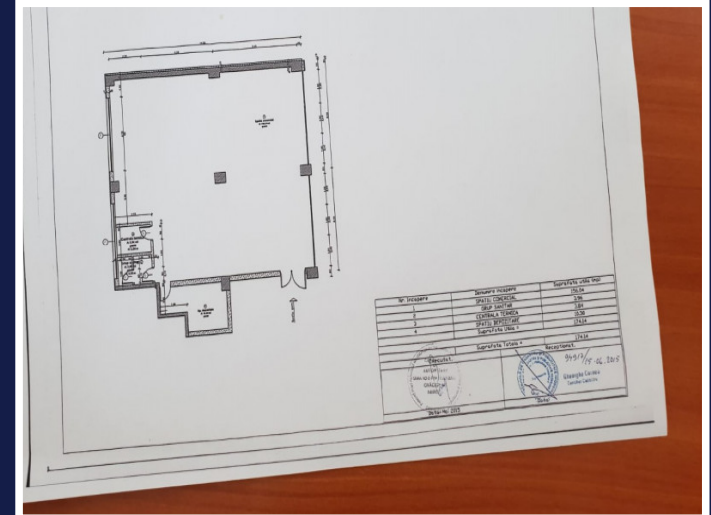

SPATIU COMERCIAL ZONA CORNELIU  
COPOSU, POSIBILITATE PRELUARE CHIRIASI  
ID: P18223

DE VANZARE

Supr. utila: 174 m<sup>2</sup>

Nr. incaperi: 4

Pret: €230,000

PERSOANA DE CONTACT:

TELEFON: 0264.597584

EMAIL: [office@weltimobiliare.ro](mailto:office@weltimobiliare.ro)