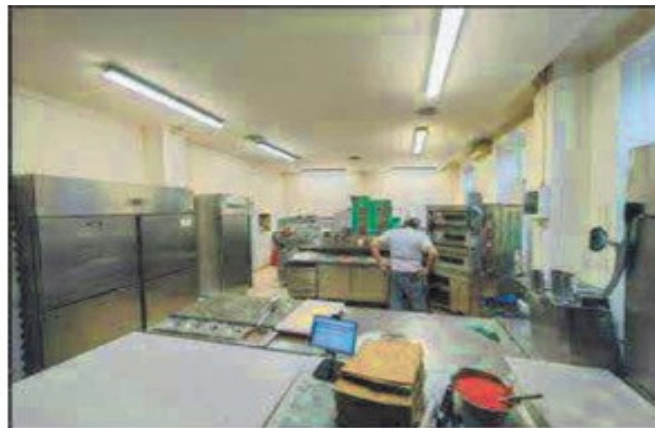

SPATIU COMERCIAL DELIVERY - CATERING
130MP ZONA CENTRALA
ID: P47149

DE VANZARE

Birou

camera

camera

Pret: €355,000

camera

Supr. utila: 130 m²