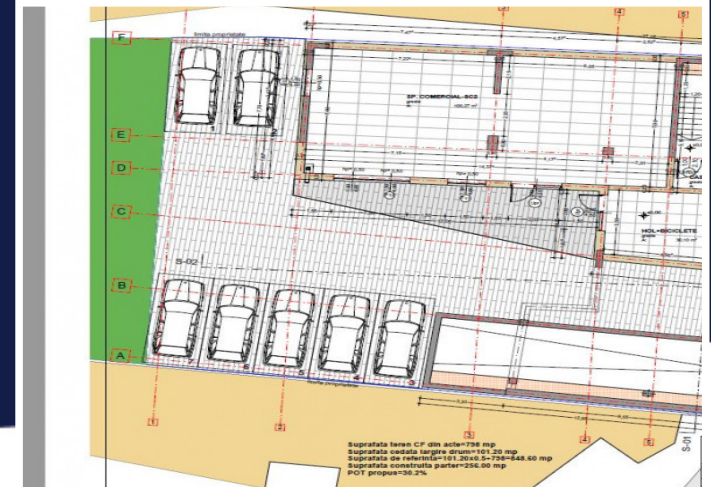

SPATIU COMERCIAL 100MP, CENTRAL,
ZONA PIETEI MIHAI VITEAZUL
ID: P5324

DE VANZARE

Pret: €190,000

Supr. utila: 100 m²

Nr. incaperi: 1

PERSOANA DE CONTACT: WELT IMOBILIARE

TEL.MOBIL: 0756223366

EMAIL: office@weltimobiliare.ro