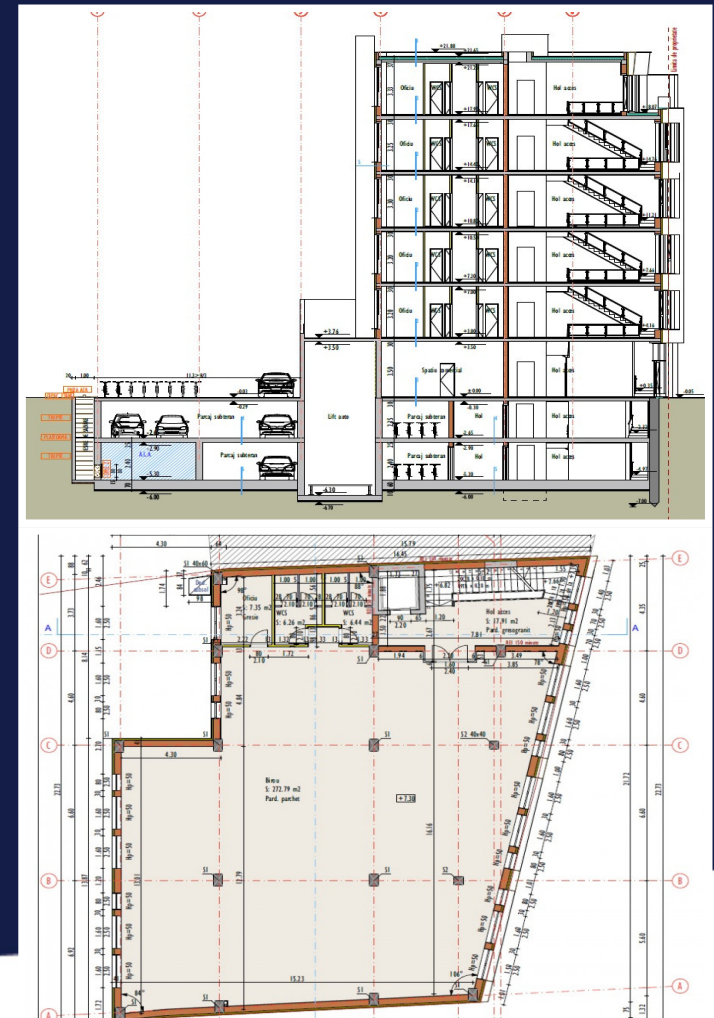

**VANZARE IMOBIL SEMICENTRAL,
CONSTRUCTIE NOUA
ID: P38273**

DE VANZARE

PERSOANA DE CONTACT: CĂTĂLIN BONTE
TEL.MOBIL: 0799.994041
EMAIL: office@weltimobiliare.ro