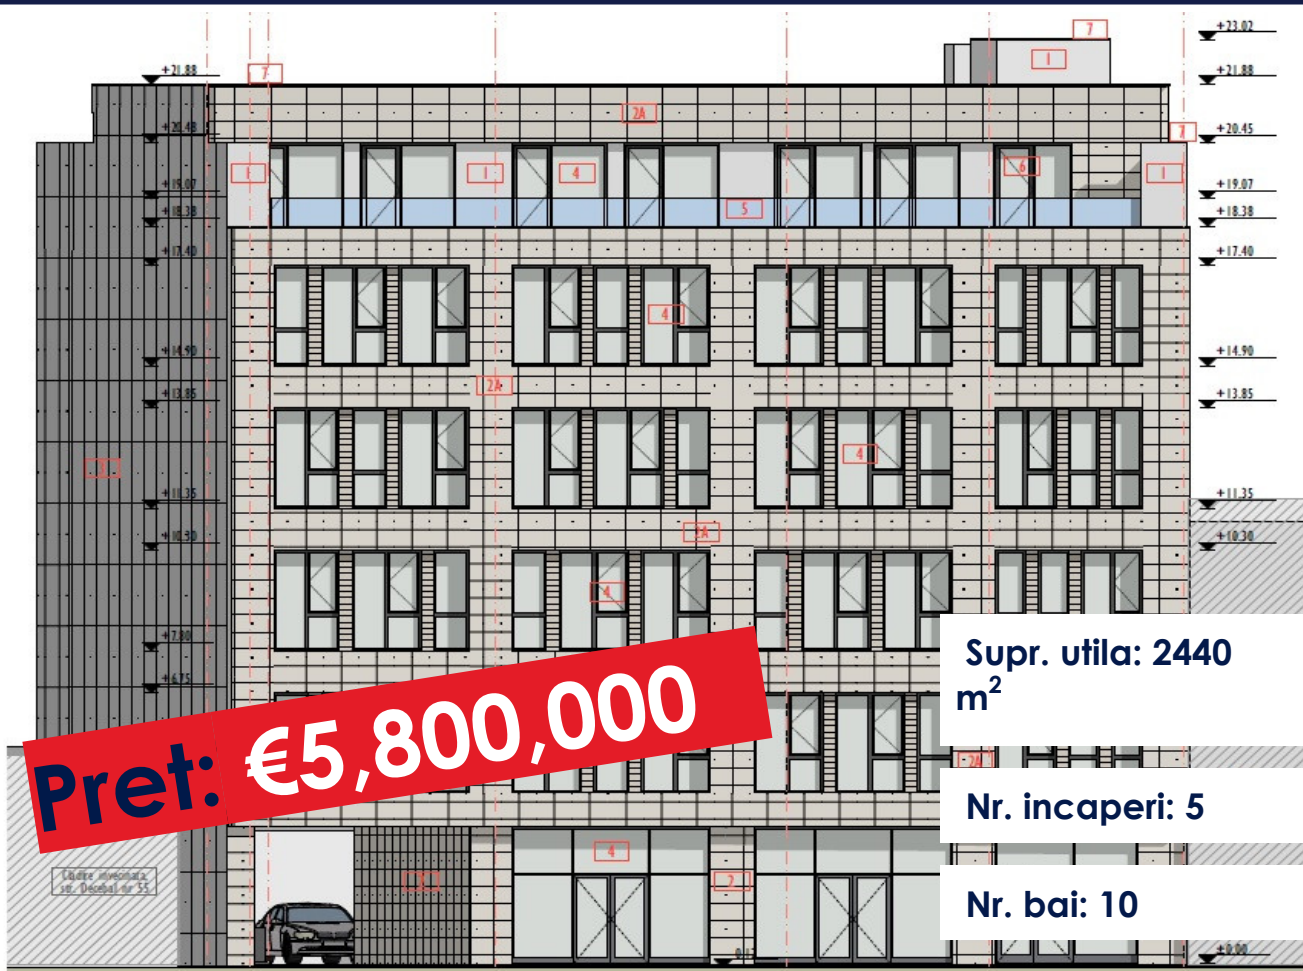

**VANZARE IMOBIL SEMICENTRAL,
CONSTRUCTIE NOUA
ID: P38273**

DE VANZARE

PERSOANA DE CONTACT: CĂTĂLIN BONTE
TEL.MOBIL: 0799.994041
EMAIL: office@weltimobiliare.ro