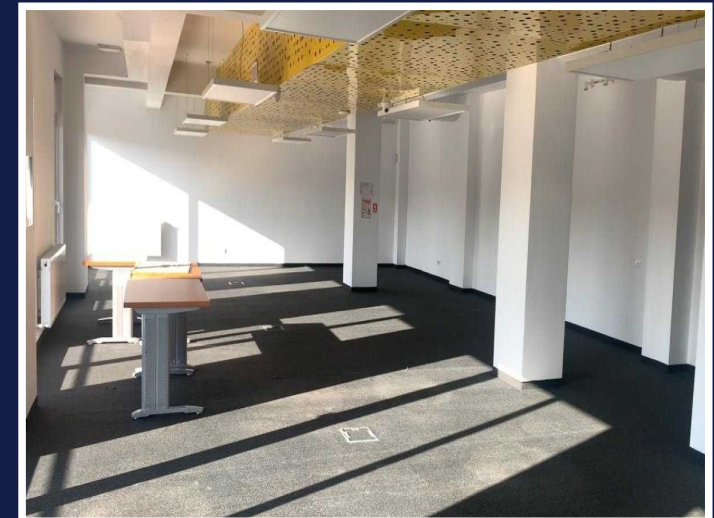

SPATIU BIROU - 202 M2 CENTRAL
ID: P45258

DE VANZARE

Pret: €480,000

Supr. utila: 202 m²

Nr. bai: 2

PERSOANA DE CONTACT: TUDOR ILI^UAN

TEL.MOBIL: 0727.228818

EMAIL: office@weltimobiliare.ro