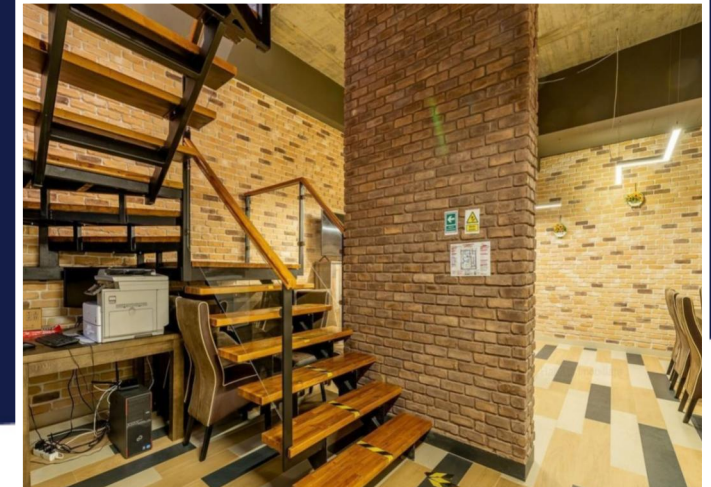

SPATIU COMERCIAL 153MP CU CHIRIASI,
VAD PIETONAL ZONA THE OFFICE
ID: P34245

DE VANZARE

Supr. utila: 153 m²

Nr. incaperi: 5

Pret: €400,000

PERSOANA DE CONTACT: MIHAI MARICA

TEL.MOBIL: 0747.943939

EMAIL: office@weltimobiliare.ro