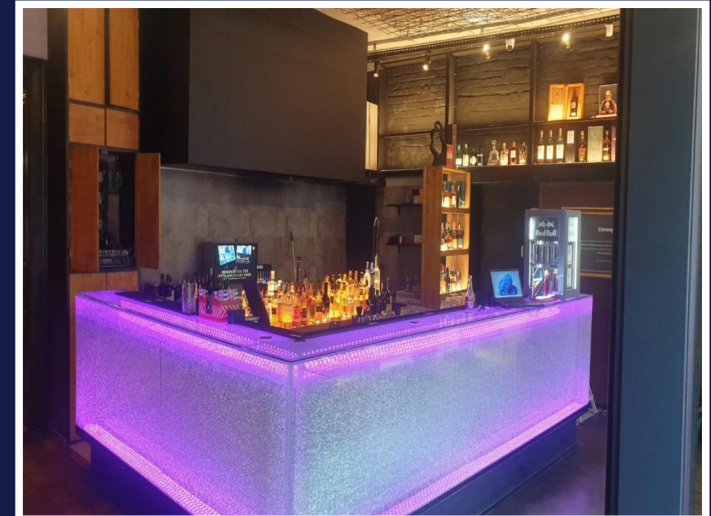

SPATIU COMERCIAL, ALIMENTATIE PUBLICA,
CENTRU, PIATA MUZEULUI
ID: P42310

DE VANZARE

Pret: €940,000

Supr. utila: 247 m²

Nr. incaperi: 4

PERSOANA DE CONTACT: BOGDAN PETRU

TEL.MOBIL: 0722.577386

EMAIL: office@weltimobiliare.ro