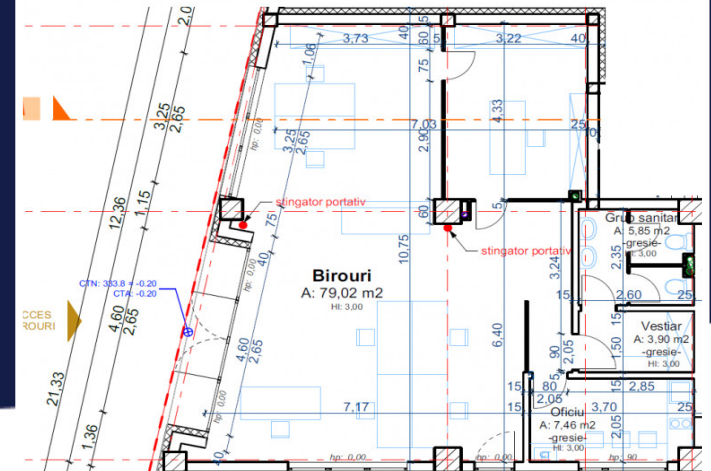

SPATIU COMERCIAL DE VANZARE IN ZONA
GARII, 96 MP, VITRINA SI INTRARE DIN STRADA
ID: P6372

DE VANZARE

PERSOANA DE CONTACT: WELT IMOBILIARE

TEL.MOBIL: 0756223366

EMAIL: office@weltimobiliare.ro